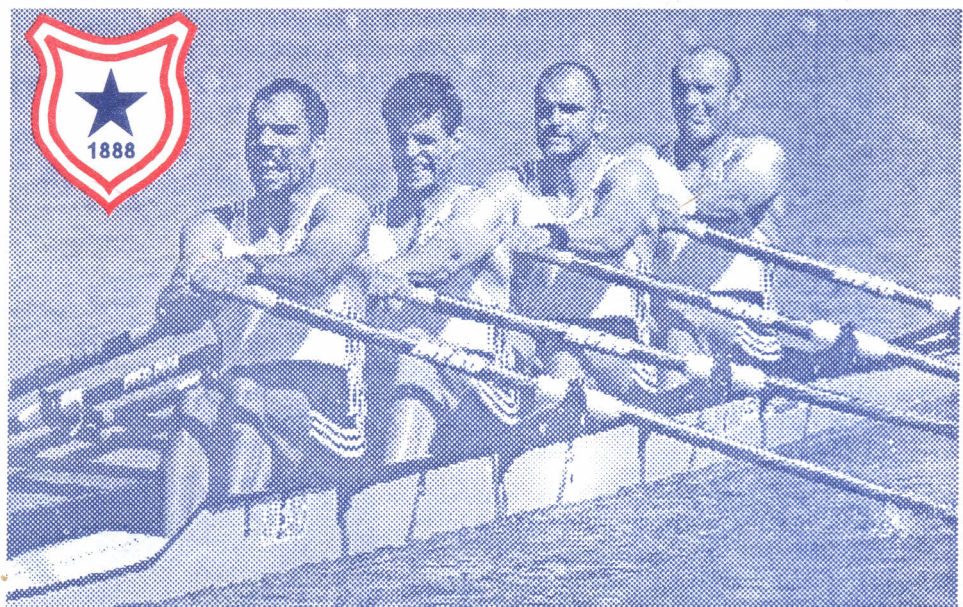

11 horas 2ª f Orval

REGATA 112 ANOS

112 anos
União
Vespa

CLUBE DE REGATAS GUAÍBA-PORTO ALEGRE

GPA