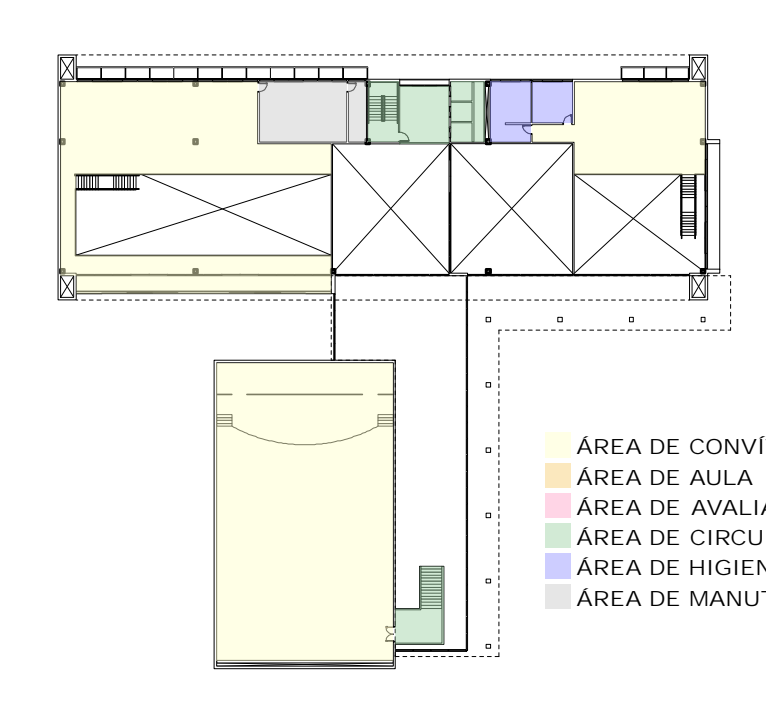

ESPAÇO	ÁREA (m²)	VENTILAÇÃO	ILUMINAÇÃO	PISO	PARDE	OBSERVAÇÕES
AUDITORIO	916,25	NÃO	NÃO	CABRILETE VERDELEDO	PINTURA PVA CINZA CHAMBRÓ	VENTILAÇÃO MECÂNICA, ILUMINAÇÃO ARTIFICIAL
MEZANINO BIBLIOTECA	266,42	SIM	SIM	PORCELANATO IMITANDO MADEIRA	PINTURA PVA BRANCA	---
DEPOSITO	52,05	SIM	SIM	CONCRETO DE DESEMPENHO	PINTURA PVA BRANCA	---
FANCOIL	10,80	SIM	SIM	CONCRETO DE DESEMPENHO	PINTURA PVA BRANCA	---
CIRCULAÇÃO VERTICAL	66,73	SIM	SIM	PORCELANATO IMITANDO MADEIRA	PINTURA PVA BRANCA	3 ELEV. PARA 12 PESSOAS CADA, ESC. N-18, B-20/21, H-18/20/21
WC FEMININO	17,02	SIM	SIM	PORCELANATO IMITANDO MADEIRA	PINTURA PVA BRANCA	---
WC MASCULINO	24,00	SIM	SIM	PORCELANATO IMITANDO MADEIRA	PINTURA PVA BRANCA	---
MEZANINO BAR | LANCHONETE	127,77	SIM	SIM	PORCELANATO IMITANDO MADEIRA	PINTURA PVA BRANCA	---
SACADA	49,33	SIM	SIM	PORCELANATO IMITANDO MADEIRA	PINTURA PVA BRANCA	---

MEZANINO CECAD NÍVEL: 23,00 ESCALA: 1:125