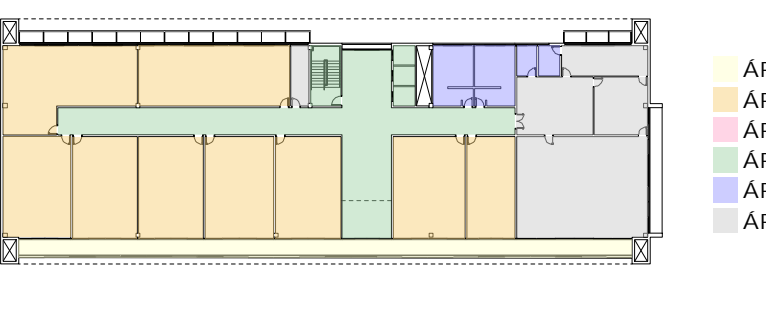

ESPAÇO	ÁREA (m²)	VENTILAÇÃO	ILUMINAÇÃO	PISO	PARDE	OBSERVAÇÕES
AUDITORIO	916,25	NÃO	NÃO	CABRILETE VERDELEDO	PINTURA PVA CINZA CHAMBRÓ	VENTILAÇÃO MECÂNICA, ILUMINAÇÃO ARTIFICIAL
MEZANINO BIBLIOTECA	266,42	SIM	SIM	PORCELANATO IMITANDO MADEIRA	PINTURA PVA BRANCA	---
DEPOSITO	52,05	SIM	SIM	CONCRETO DE DESEMPENHO	PINTURA PVA BRANCA	---
FANCOIL	10,80	SIM	SIM	CONCRETO DE DESEMPENHO	PINTURA PVA BRANCA	---
CIRCULAÇÃO VERTICAL	66,73	SIM	SIM	PORCELANATO IMITANDO MADEIRA	PINTURA PVA BRANCA	3 ELEV. PARA 12 PESSOAS CADA, ESC. N-18, B-20/21, H-18/20/21
WC FEMININO	17,02	SIM	SIM	PORCELANATO IMITANDO MADEIRA	PINTURA PVA BRANCA	---
WC MASCULINO	24,00	SIM	SIM	PORCELANATO IMITANDO MADEIRA	PINTURA PVA BRANCA	---
MEZANINO BAR | LANCHONETE	127,77	SIM	SIM	PORCELANATO IMITANDO MADEIRA	PINTURA PVA BRANCA	---
SACADA	49,33	SIM	SIM	PORCELANATO IMITANDO MADEIRA	PINTURA PVA BRANCA	---