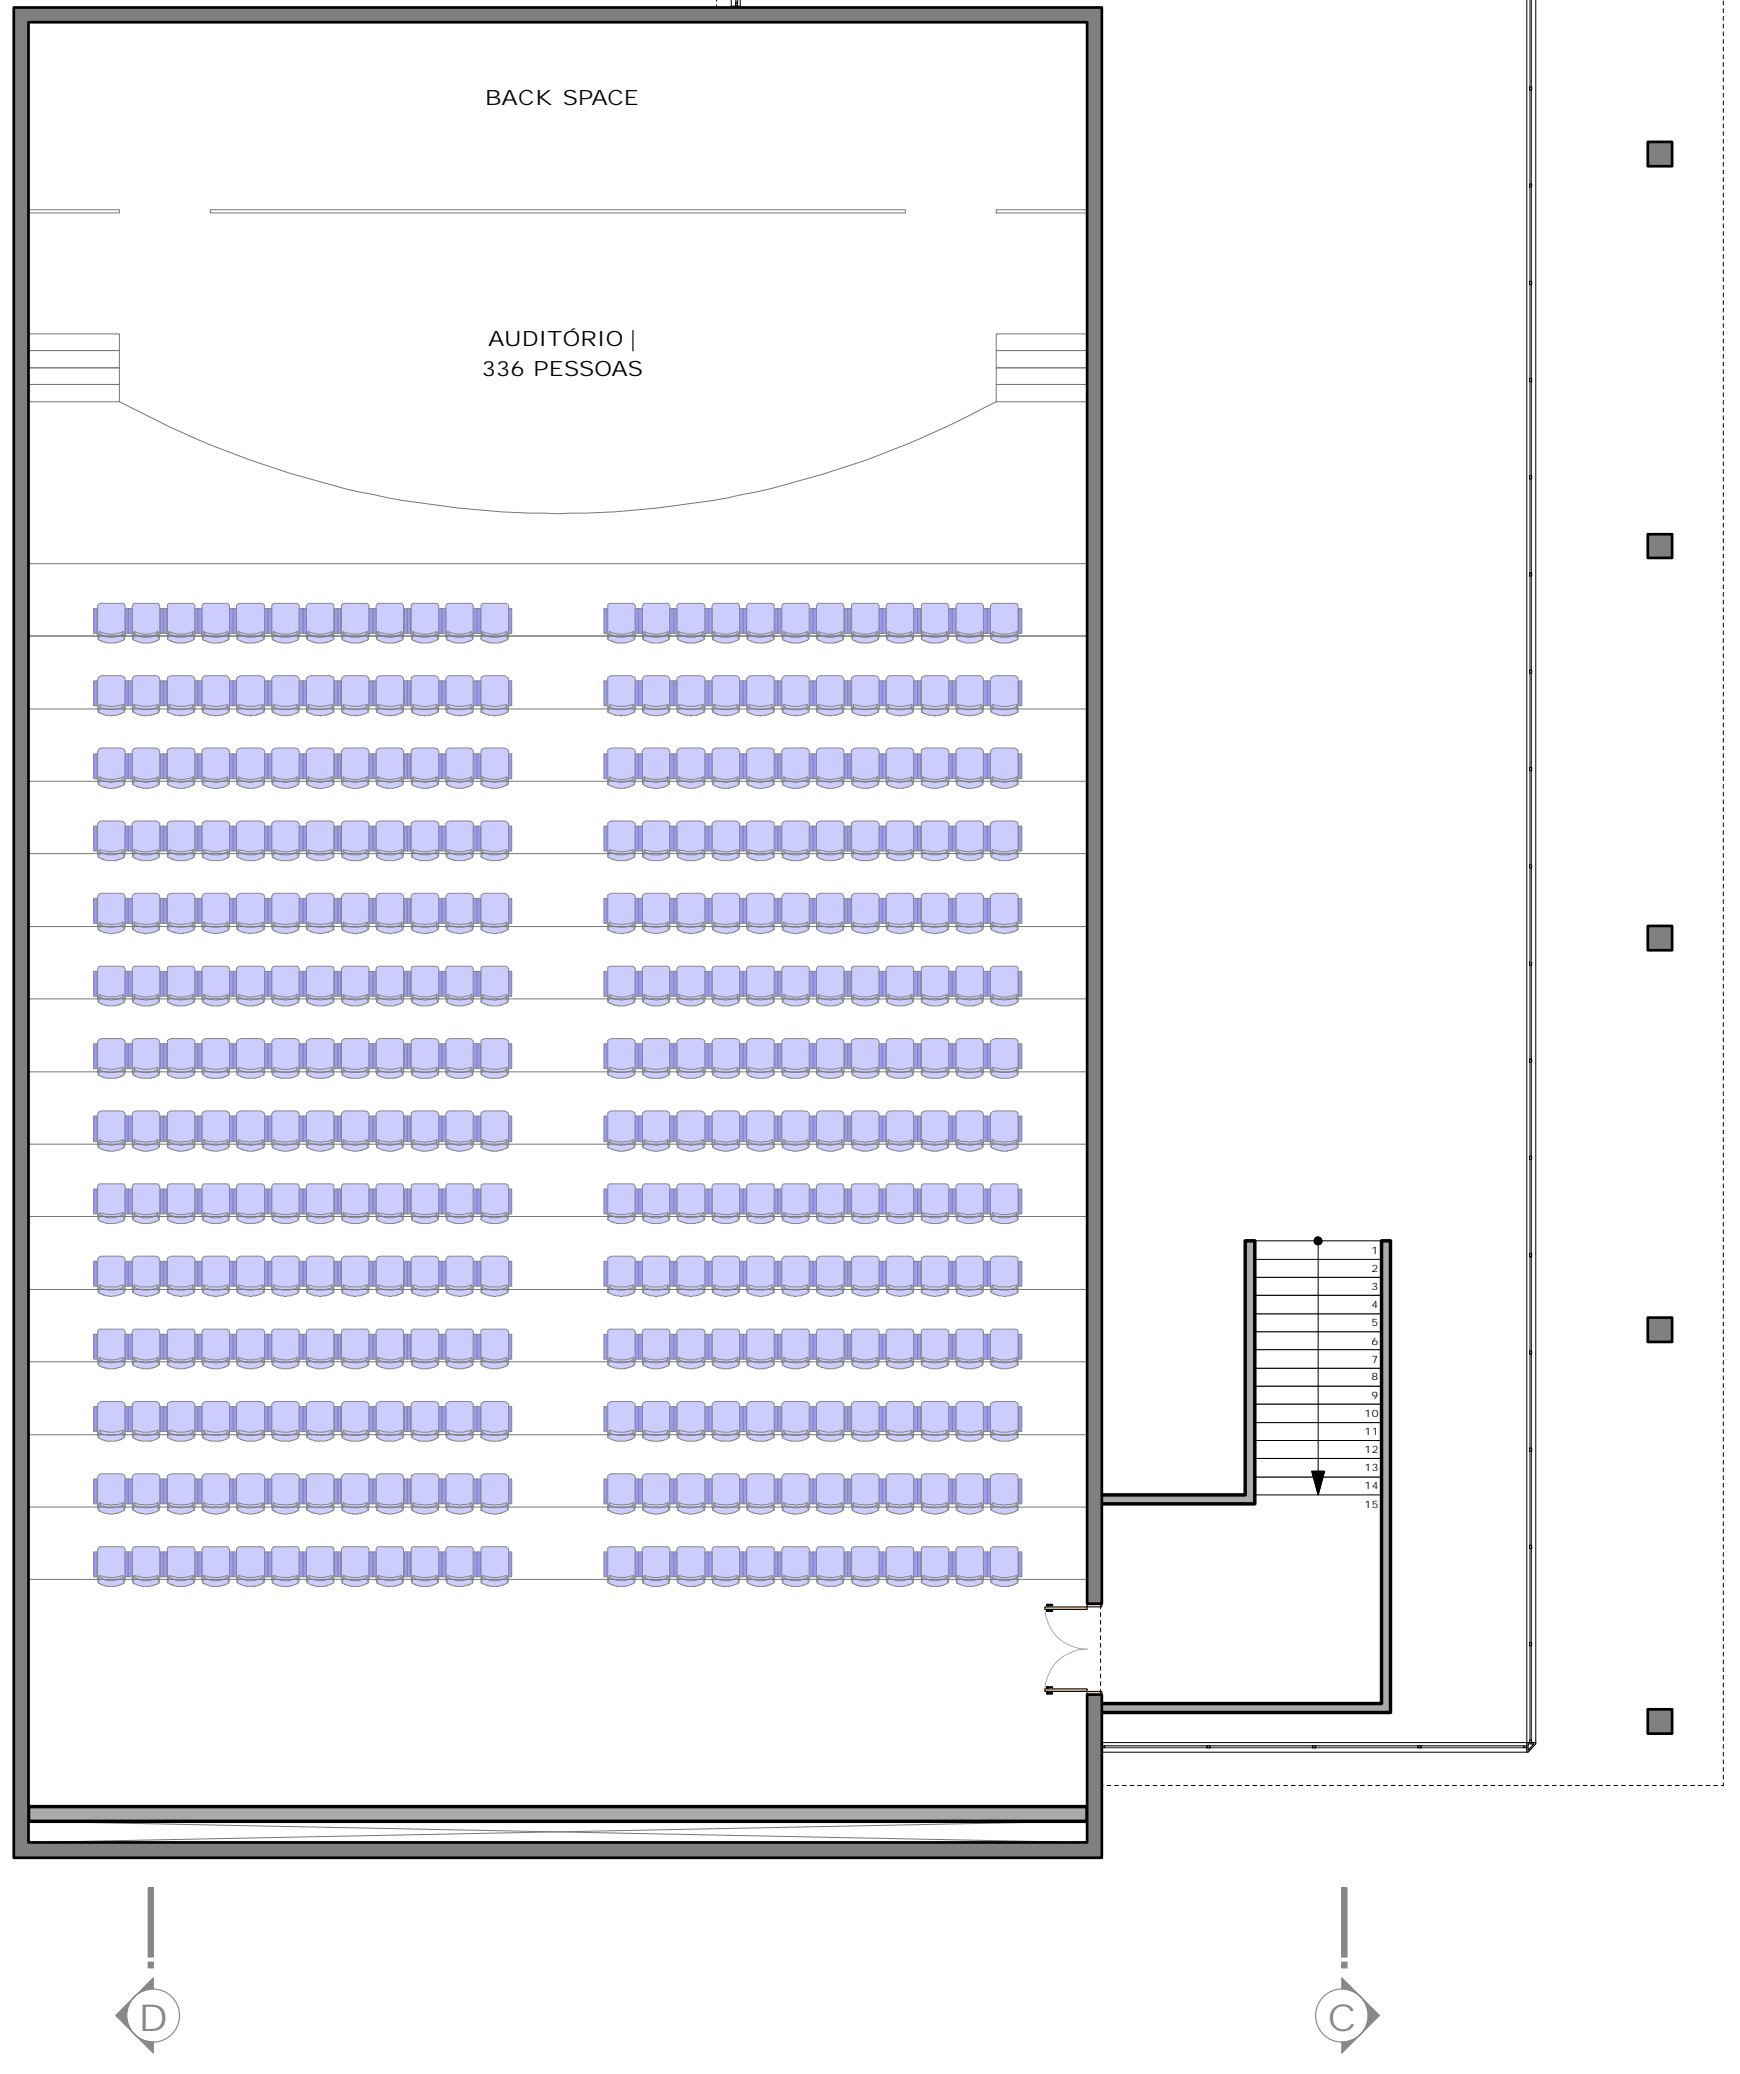

ESPAÇO	ÁREA (m²)	VENTILAÇÃO	ILUMINAÇÃO	PISO	PARDE	OBSERVAÇÕES
AUDITORIO	916,25	NÃO	NÃO	CABRILETE VERDELEDO	PINTURA PVA CINZA CHAMBRÓ	VENTILAÇÃO MECÂNICA, ILUMINAÇÃO ARTIFICIAL
MEZANINO BIBLIOTECA	266,42	SIM	SIM	PORCELANATO IMITANDO MADEIRA	PINTURA PVA BRANCA	---
DEPOSITO	52,05	SIM	SIM	CONCRETO DE DESEMPENHO	PINTURA PVA BRANCA	---
FANCOIL	10,80	SIM	SIM	CONCRETO DE DESEMPENHO	PINTURA PVA BRANCA	---
CIRCULAÇÃO VERTICAL	66,73	SIM	SIM	PORCELANATO IMITANDO MADEIRA	PINTURA PVA BRANCA	3 ELEV. PARA 12 PESSOAS CADA, ESC. N-18, B-20/21, H-18/20/21
WC FEMININO	17,02	SIM	SIM	PORCELANATO IMITANDO MADEIRA	PINTURA PVA BRANCA	---
WC MASCULINO	24,00	SIM	SIM	PORCELANATO IMITANDO MADEIRA	PINTURA PVA BRANCA	---
MEZANINO BAR | LANCHONETE	127,77	SIM	SIM	PORCELANATO IMITANDO MADEIRA	PINTURA PVA BRANCA	---
SACADA	49,33	SIM	SIM	PORCELANATO IMITANDO MADEIRA	PINTURA PVA BRANCA	---