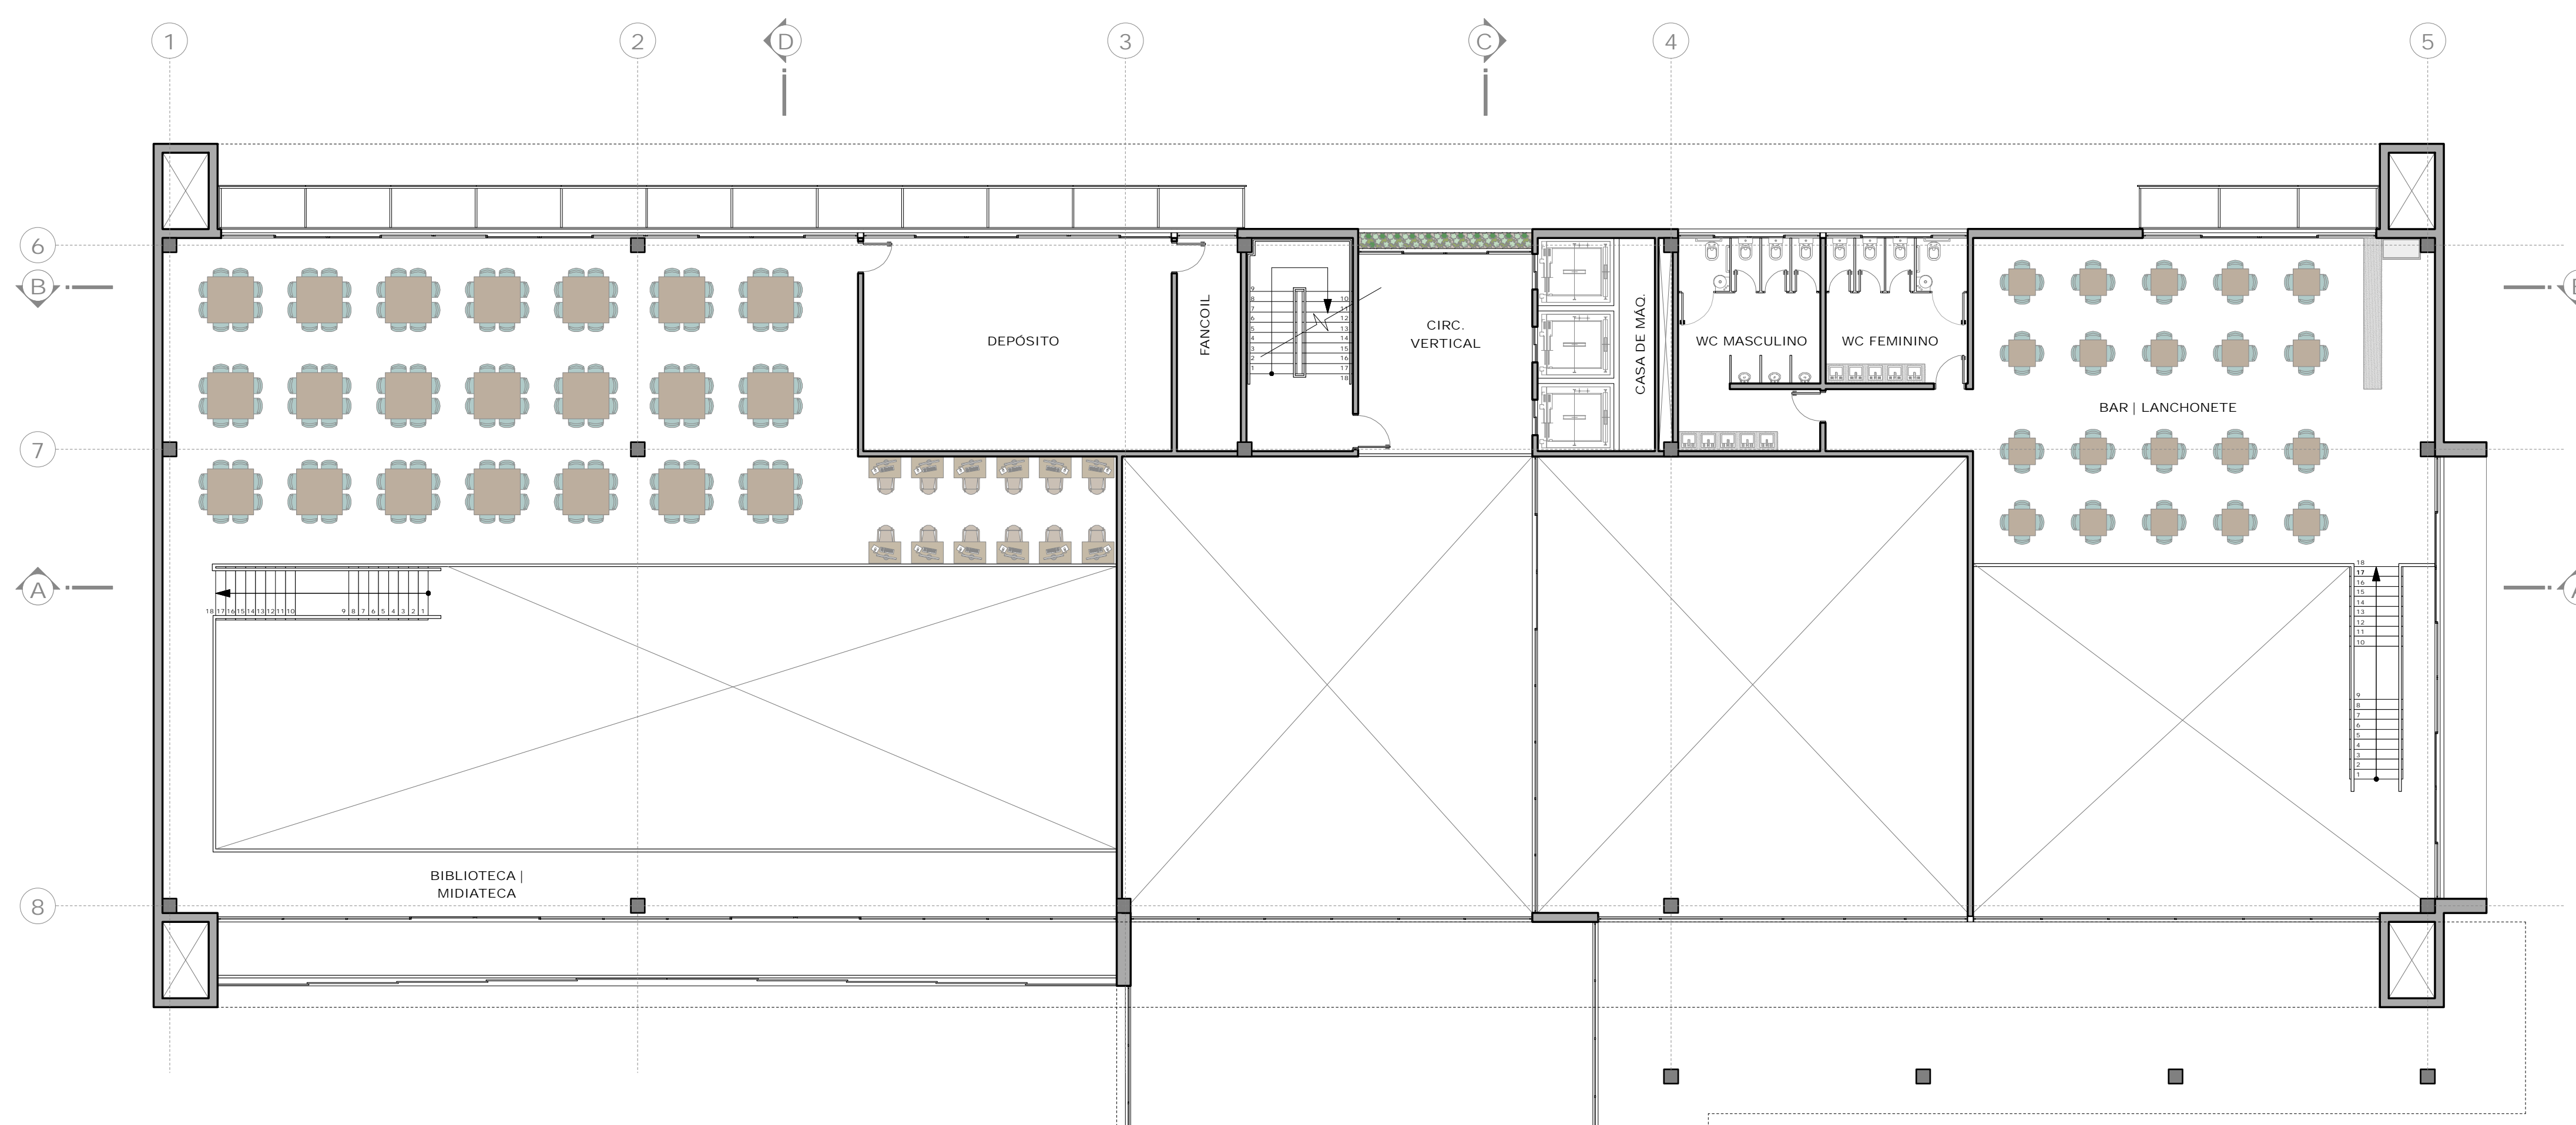

PERSPECTIVA AUDITORIO

PERSPECTIVA RECEPÇÃO

ESPAÇO	ÁREA (m²)	VENTILAÇÃO	ILUMINAÇÃO	PISO	PARDE	OBSERVAÇÕES
AUDITORIO	916,25	NÃO	NÃO	CABRILETE VERDELEDO	PINTURA PVA CINZA CHAMBRÓ	VENTILAÇÃO MECÂNICA, ILUMINAÇÃO ARTIFICIAL
MEZANINO BIBLIOTECA	266,42	SIM	SIM	PORCELANATO IMITANDO MADEIRA	PINTURA PVA BRANCA	---
DEPOSITO	52,05	SIM	SIM	CONCRETO DE DESEMPENHO	PINTURA PVA BRANCA	---
FANCOIL	10,80	SIM	SIM	CONCRETO DE DESEMPENHO	PINTURA PVA BRANCA	---
CIRCULAÇÃO VERTICAL	66,73	SIM	SIM	PORCELANATO IMITANDO MADEIRA	PINTURA PVA BRANCA	3 ELEV. PARA 12 PESSOAS CADA, ESC. N-18, B-20/21, H-18/20/21
WC FEMININO	17,02	SIM	SIM	PORCELANATO IMITANDO MADEIRA	PINTURA PVA BRANCA	---
WC MASCULINO	24,00	SIM	SIM	PORCELANATO IMITANDO MADEIRA	PINTURA PVA BRANCA	---
MEZANINO BAR | LANCHONETE	127,77	SIM	SIM	PORCELANATO IMITANDO MADEIRA	PINTURA PVA BRANCA	---
SACADA	49,33	SIM	SIM	PORCELANATO IMITANDO MADEIRA	PINTURA PVA BRANCA	---

MEZANINO CECAD NÍVEL: 23,00 ESCALA: 1:125