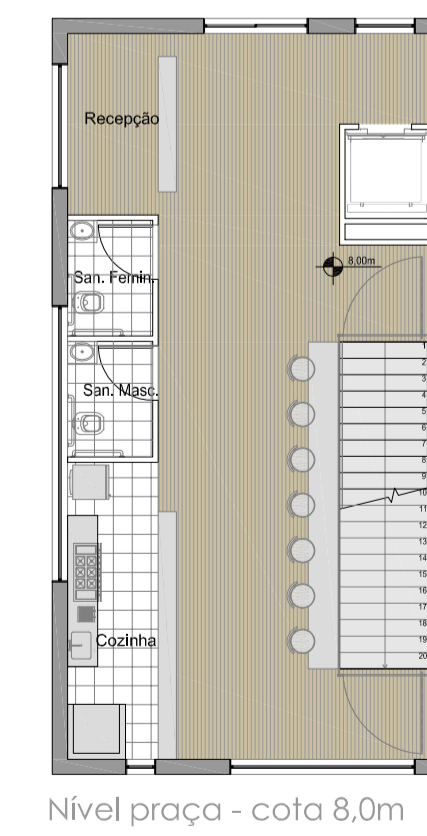

AMPLIAÇÃO PRAÇA | Escala 1:200

CORTE AA' | Escala 1:200

CORTE BB' | Escala 1:200

PLANTA CAFÉ | Escala 1:125

Nível praça - cota 8,0m

Nível superior - cota 11,0m

Nível cobertura - cota 14,0m

CORTE CC' | Escala 1:200