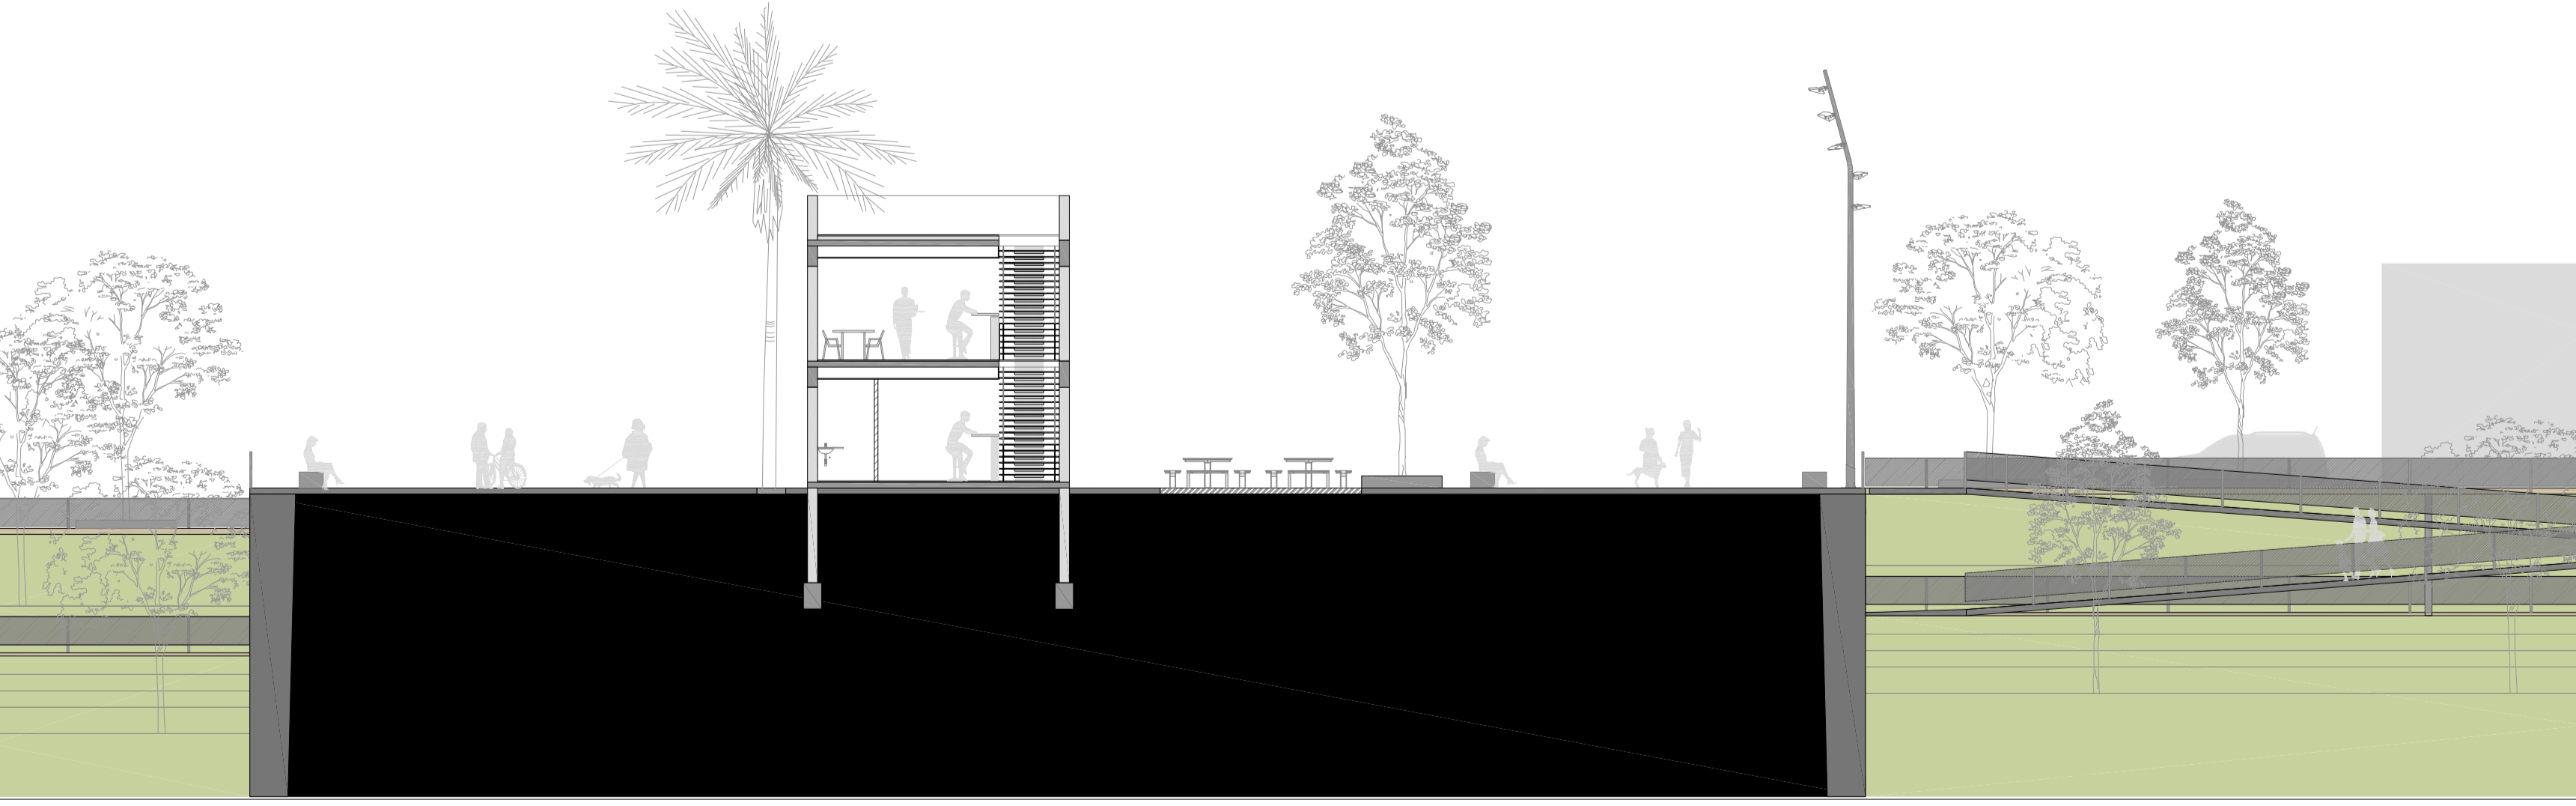

AMPLIAÇÃO PRAÇA | Escala 1:200

CORTE AA' | Escala 1:200

CORTE BB' | Escala 1:200

PLANTA CAFÉ | Escala 1:125

Nível praça - cota 8,0m

Nível superior - cota 11,0m

Nível cobertura - cota 14,0m

CORTE CC' | Escala 1:200