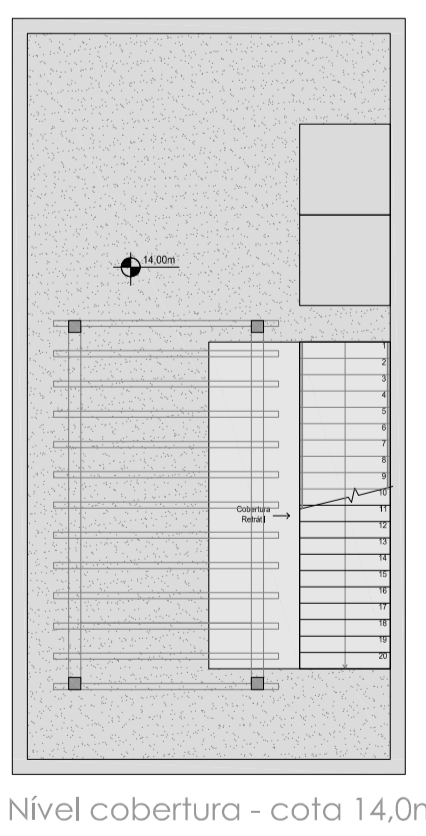

AMPLIAÇÃO PRAÇA | Escala 1:200

CORTE AA' | Escala 1:200

CORTE BB' | Escala 1:200

PLANTA CAFÉ | Escala 1:125

Nível praça - cota 8,0m

Nível superior - cota 11,0m

Nível cobertura - cota 14,0m

CORTE CC' | Escala 1:200