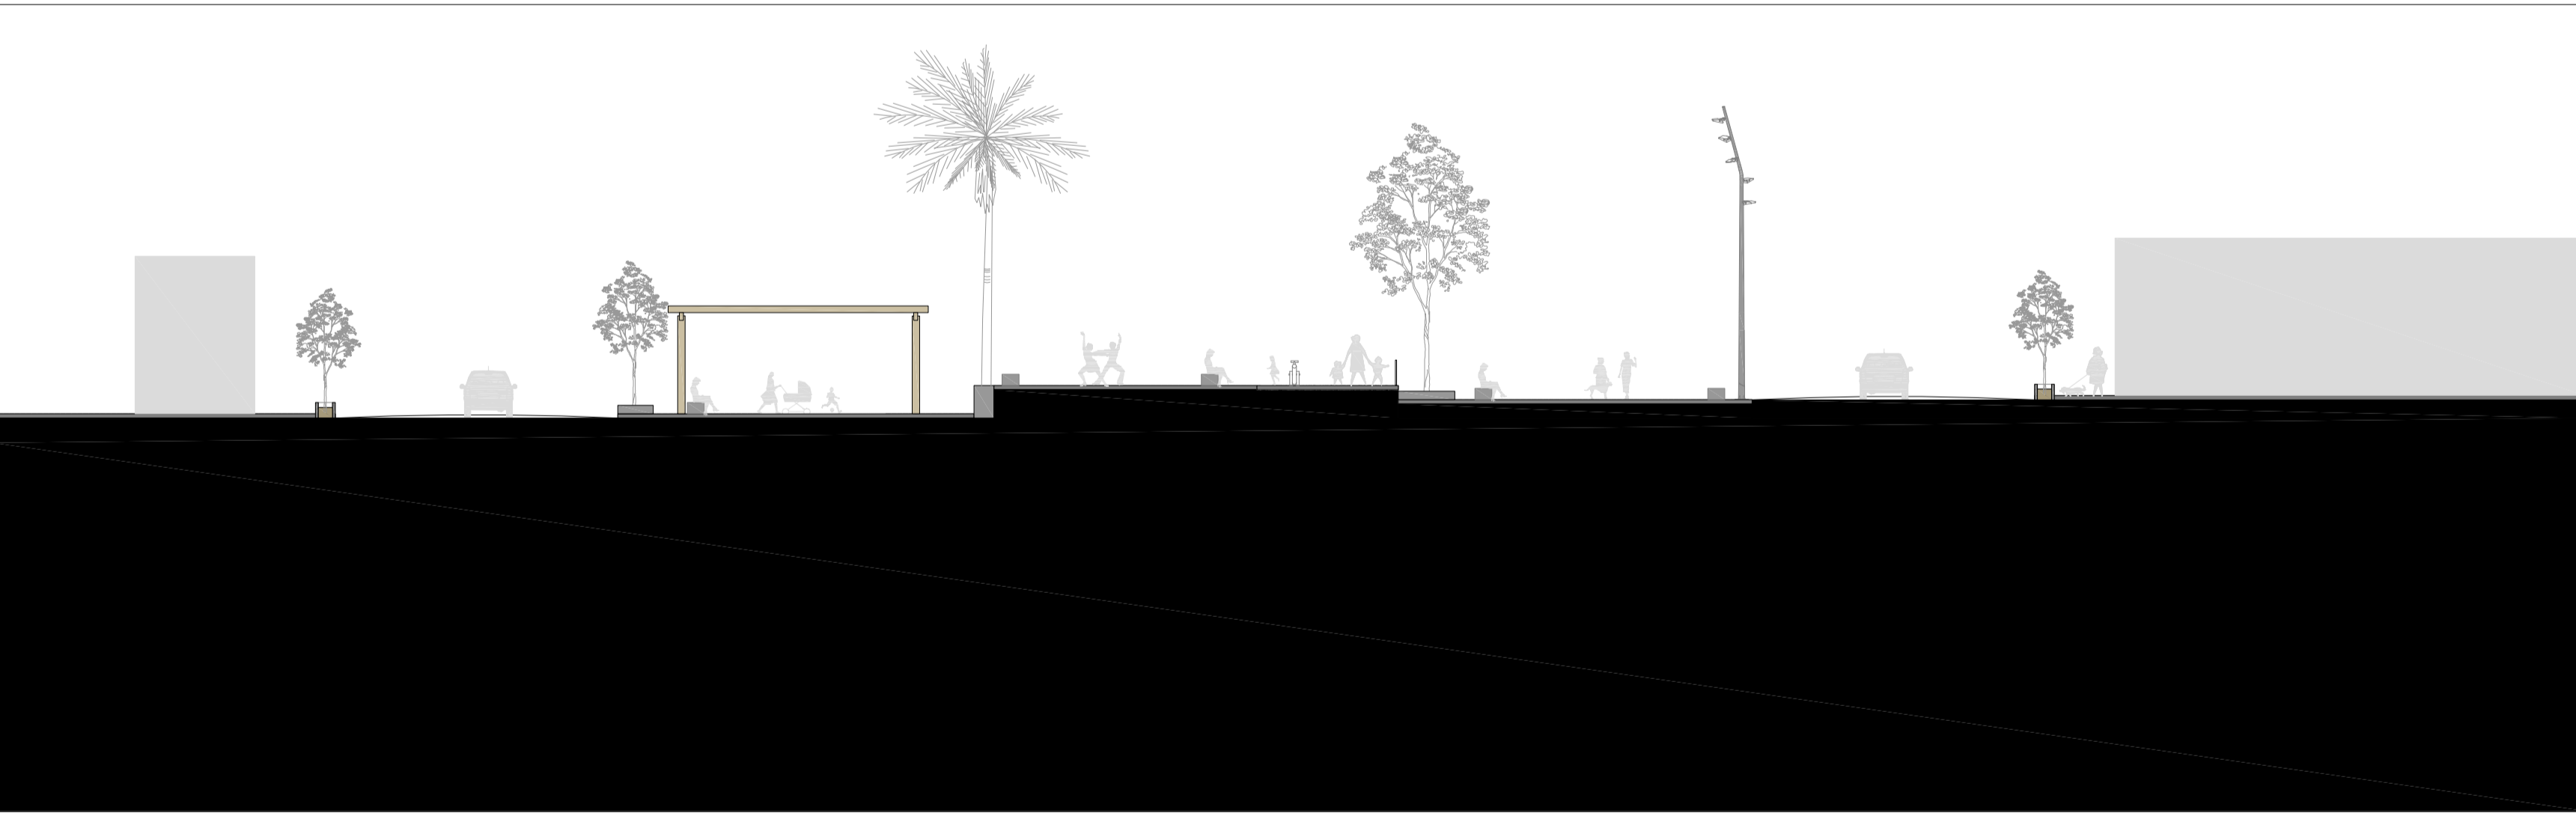

AMPLIAÇÃO PRAÇA | Escala 1:200

CORTE AA' | Escala 1:200

CORTE BB' | Escala 1:200

PLANTA CAFÉ | Escala 1:125

Nível praça - cota 8,0m

Nível superior - cota 11,0m

Nível cobertura - cota 14,0m

CORTE CC' | Escala 1:200