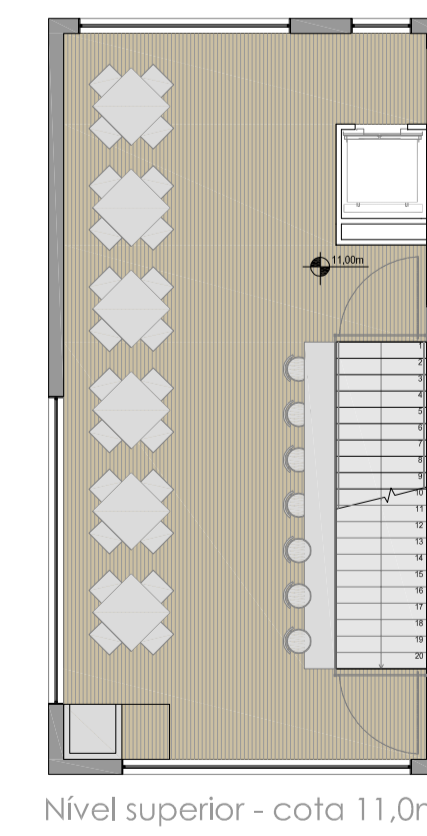

AMPLIAÇÃO PRAÇA | Escala 1:200

CORTE AA' | Escala 1:200

CORTE BB' | Escala 1:200

PLANTA CAFÉ | Escala 1:125

Nível praça - cota 8,0m

Nível superior - cota 11,0m

Nível cobertura - cota 14,0m

CORTE CC' | Escala 1:200