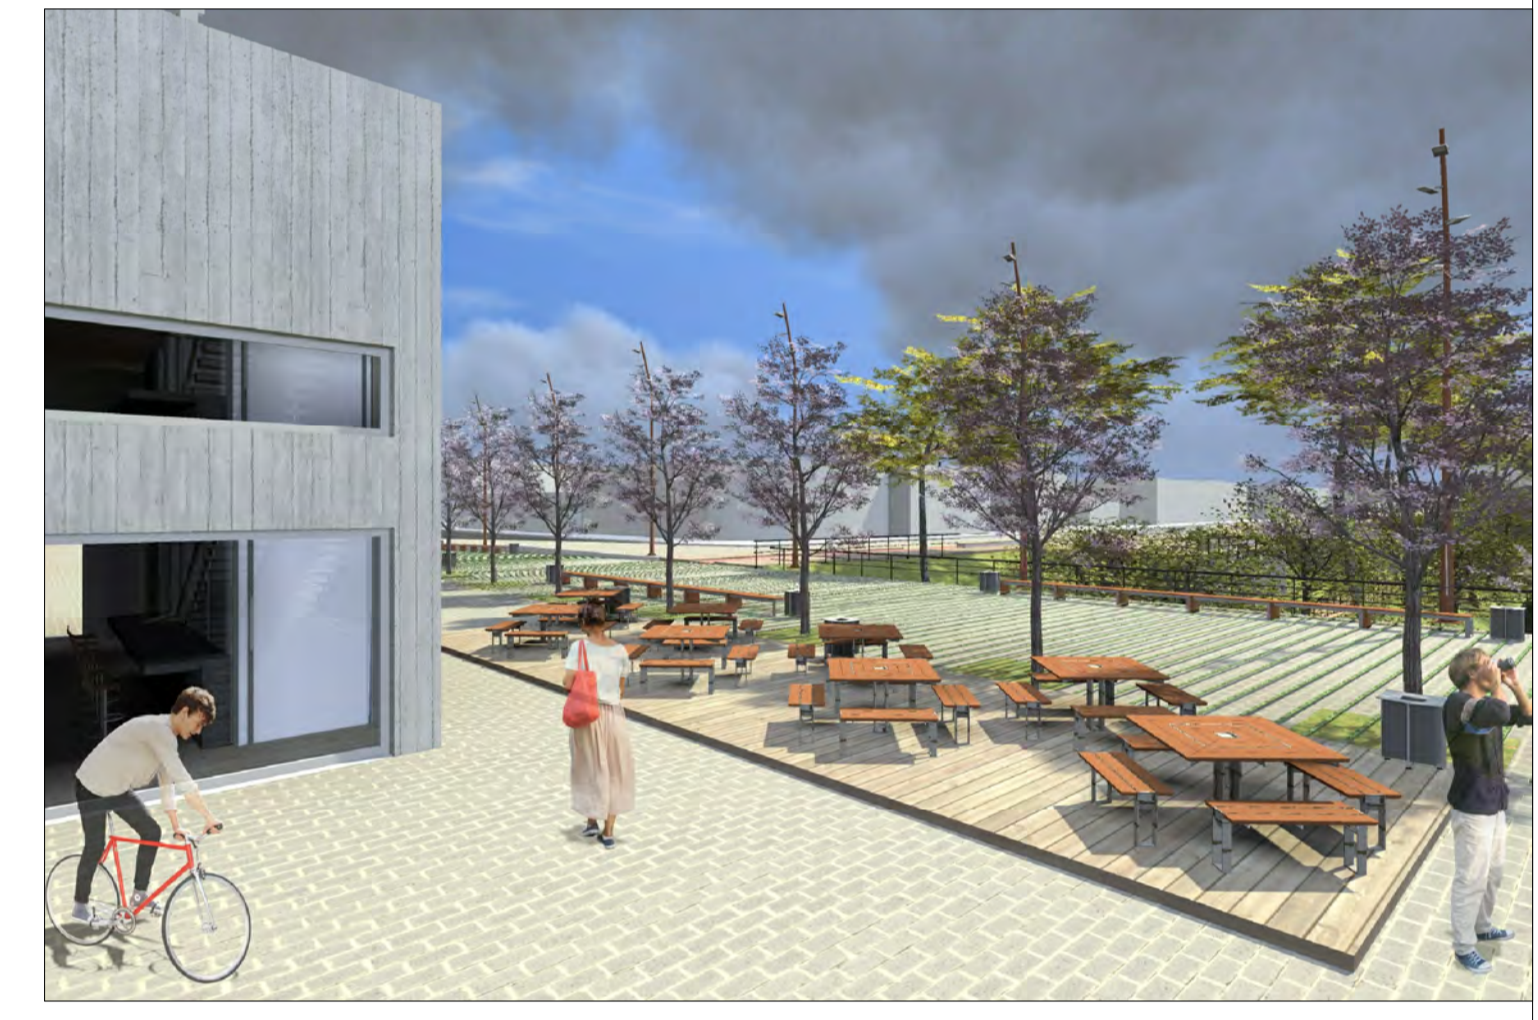

AMPLIAÇÃO PRAÇA | Escala 1:200

CORTE AA' | Escala 1:200

CORTE BB' | Escala 1:200

PLANTA CAFÉ | Escala 1:125

Nível praça - cota 8,0m

Nível superior - cota 11,0m

Nível cobertura - cota 14,0m

CORTE CC' | Escala 1:200