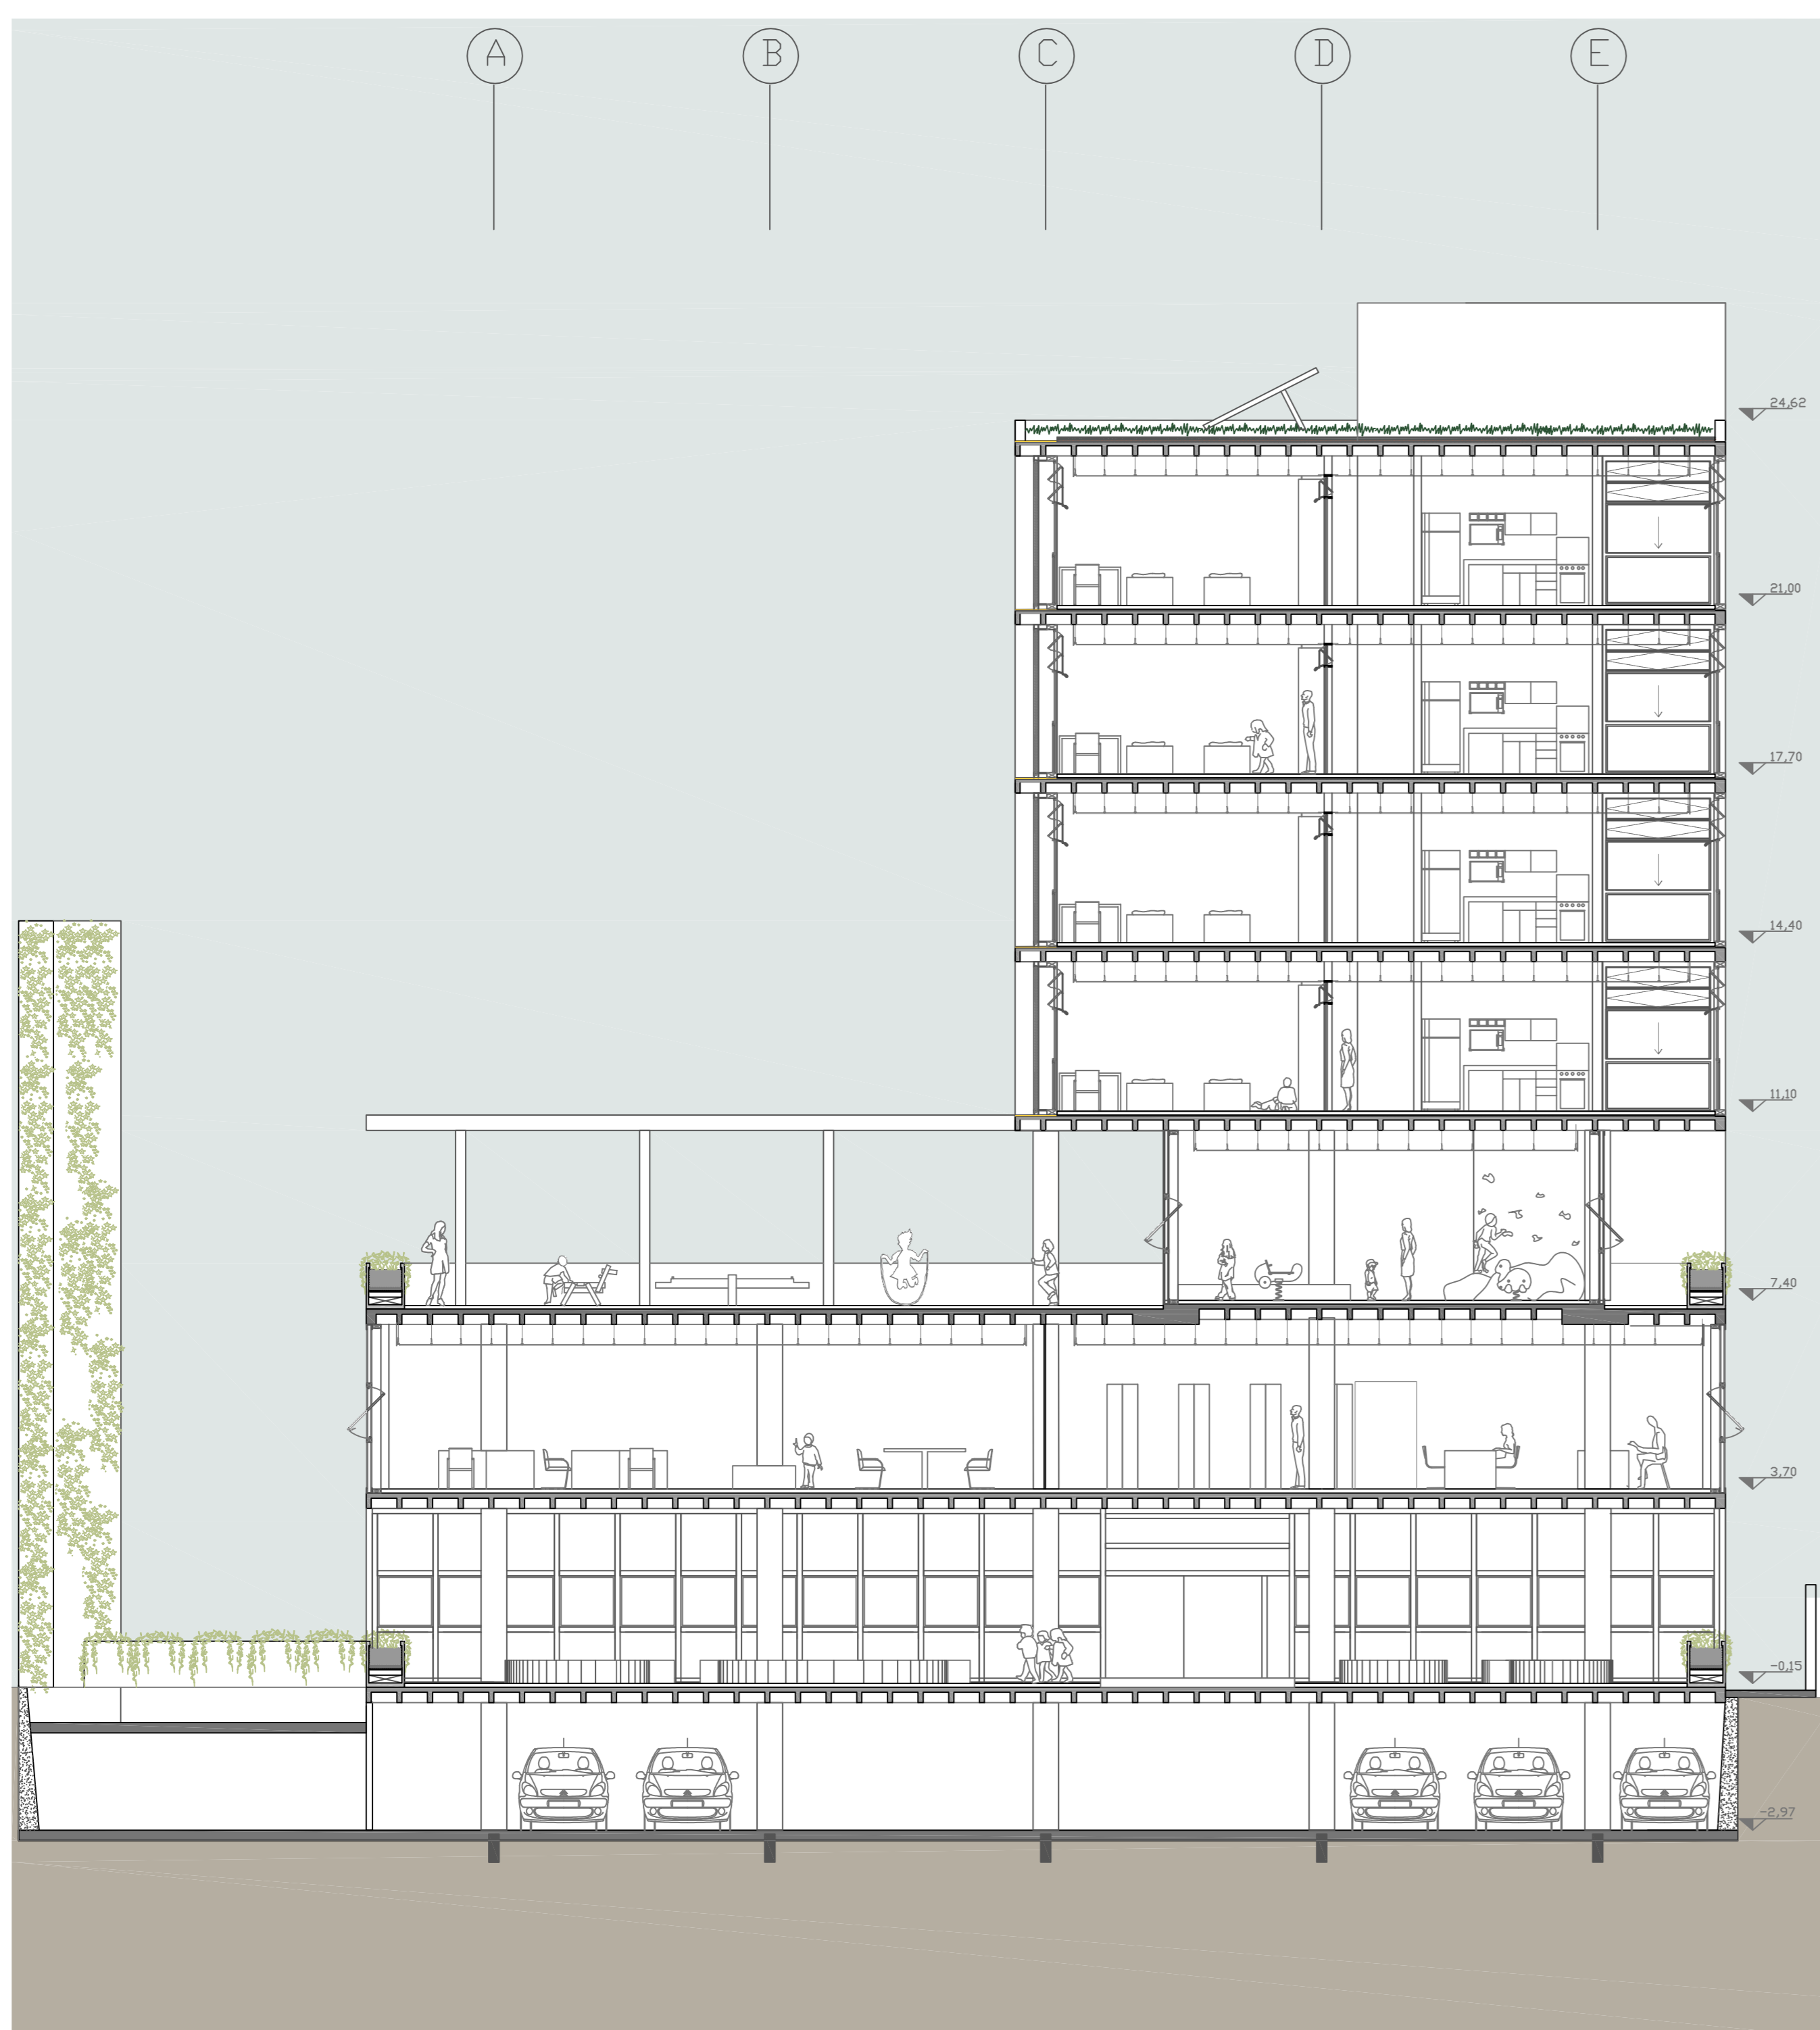

CORTE BB' 1/100

CORTE AA' 1/100

PERSPECTIVAS _ ESTAR HOSPEDAGEM

PERSPECTIVA ESTAR HOSPEDAGEM_ CASA AMARELA_

BRISE VERTICAL _ AXONÔMETRICA

BRISE VERTICAL_VISTA LATERAL 1/10

BRISE VERTICAL TRECHO DE PLANTA BAIXA 1/10

FACHADA NORTE COM AS VENEZIANAS ABERTAS 1/250

Cada andar é identificado por uma cor. Na fachada norte a cor está nas venezianas dos dormitórios, e no interior a cor correspondente ao andar está nas portas dos quartos bem como no mobiliário.

COMPOSIÇÃO DE PAINÉIS VENEZIANADOS PLANTA BAIXA 1/250

COMPOSIÇÃO DE PAINÉIS VENEZIANADOS VISTA FRONTAL 1/250

A fachada norte ganha grande movimento com diferentes formas de emprego dos painéis venezianados. A composição entre painéis fixos e de abrir é espelhada de um andar para o outro e utiliza 3 tamanhos de painéis com diferentes formas de abrir: 1,10x3m_ painéis camarão, 1,20x3m_ painéis de abrir 1,20x3m e 1,60x3m painéis fixos.

LEGENDA PAINÉIS VENEZIANADOS

-  veneziana camarão 1,10x3m
-  veneziana fixa 1,60x3m
-  veneziana fixa 1,40x3m
-  veneziana de abrir 1,20x3m