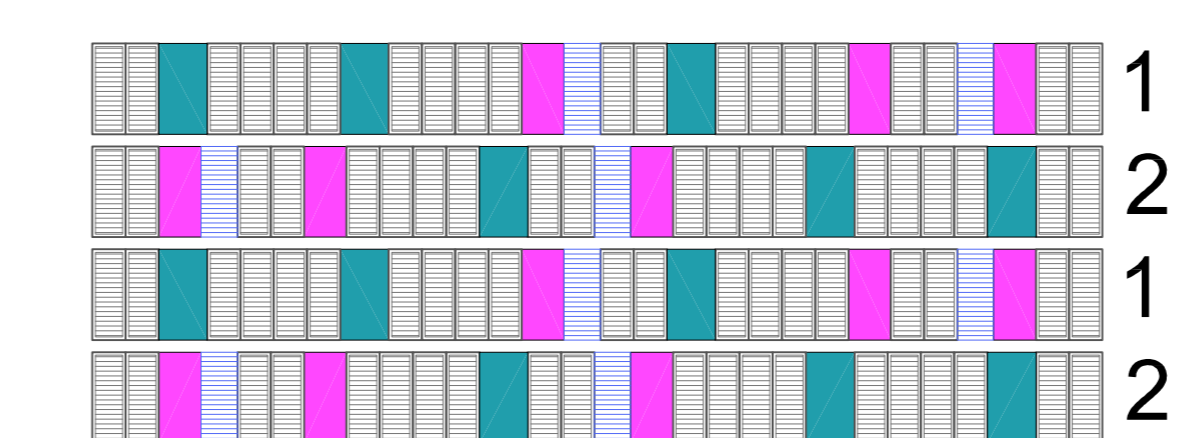

CORTE BB' 1/100

CORTE AA' 1/100

PERSPECTIVAS _ ESTAR HOSPEDAGEM

PERSPECTIVA ESTAR HOSPEDAGEM_ CASA AMARELA_

BRISE VERTICAL _ AXONÔMETRICA

BRISE VERTICAL_VISTA LATERAL 1/10

BRISE VERTICAL TRECHO DE PLANTA BAIXA 1/10

FACHADA NORTE COM AS VENEZIANAS ABERTAS 1/250

Cada andar é identificado por uma cor. Na fachada norte a cor está nas venezianas dos dormitórios, e no interior a cor correspondente ao andar está nas portas dos quartos bem como no mobiliário.

COMPOSIÇÃO DE PAINÉIS VENEZIANADOS PLANTA BAIXA 1/250

COMPOSIÇÃO DE PAINÉIS VENEZIANADOS VISTA FRONTAL 1/250

A fachada norte ganha grande movimento com diferentes formas de emprego dos painéis venezianados. A composição entre painéis fixos e de abrir é espelhada de um andar para o outro e utiliza 3 tamanhos de painéis com diferentes formas de abrir: 1,10x3m_ painéis camarão, 1,20x3m_ painéis de abrir 1,20x3m e 1,60x3m painéis fixos.

LEGENDA PAINÉIS VENEZIANADOS

-  veneziana camarão 1,10x3m
-  veneziana fixa 1,60x3m
-  veneziana fixa 1,40x3m
-  veneziana de abrir 1,20x3m