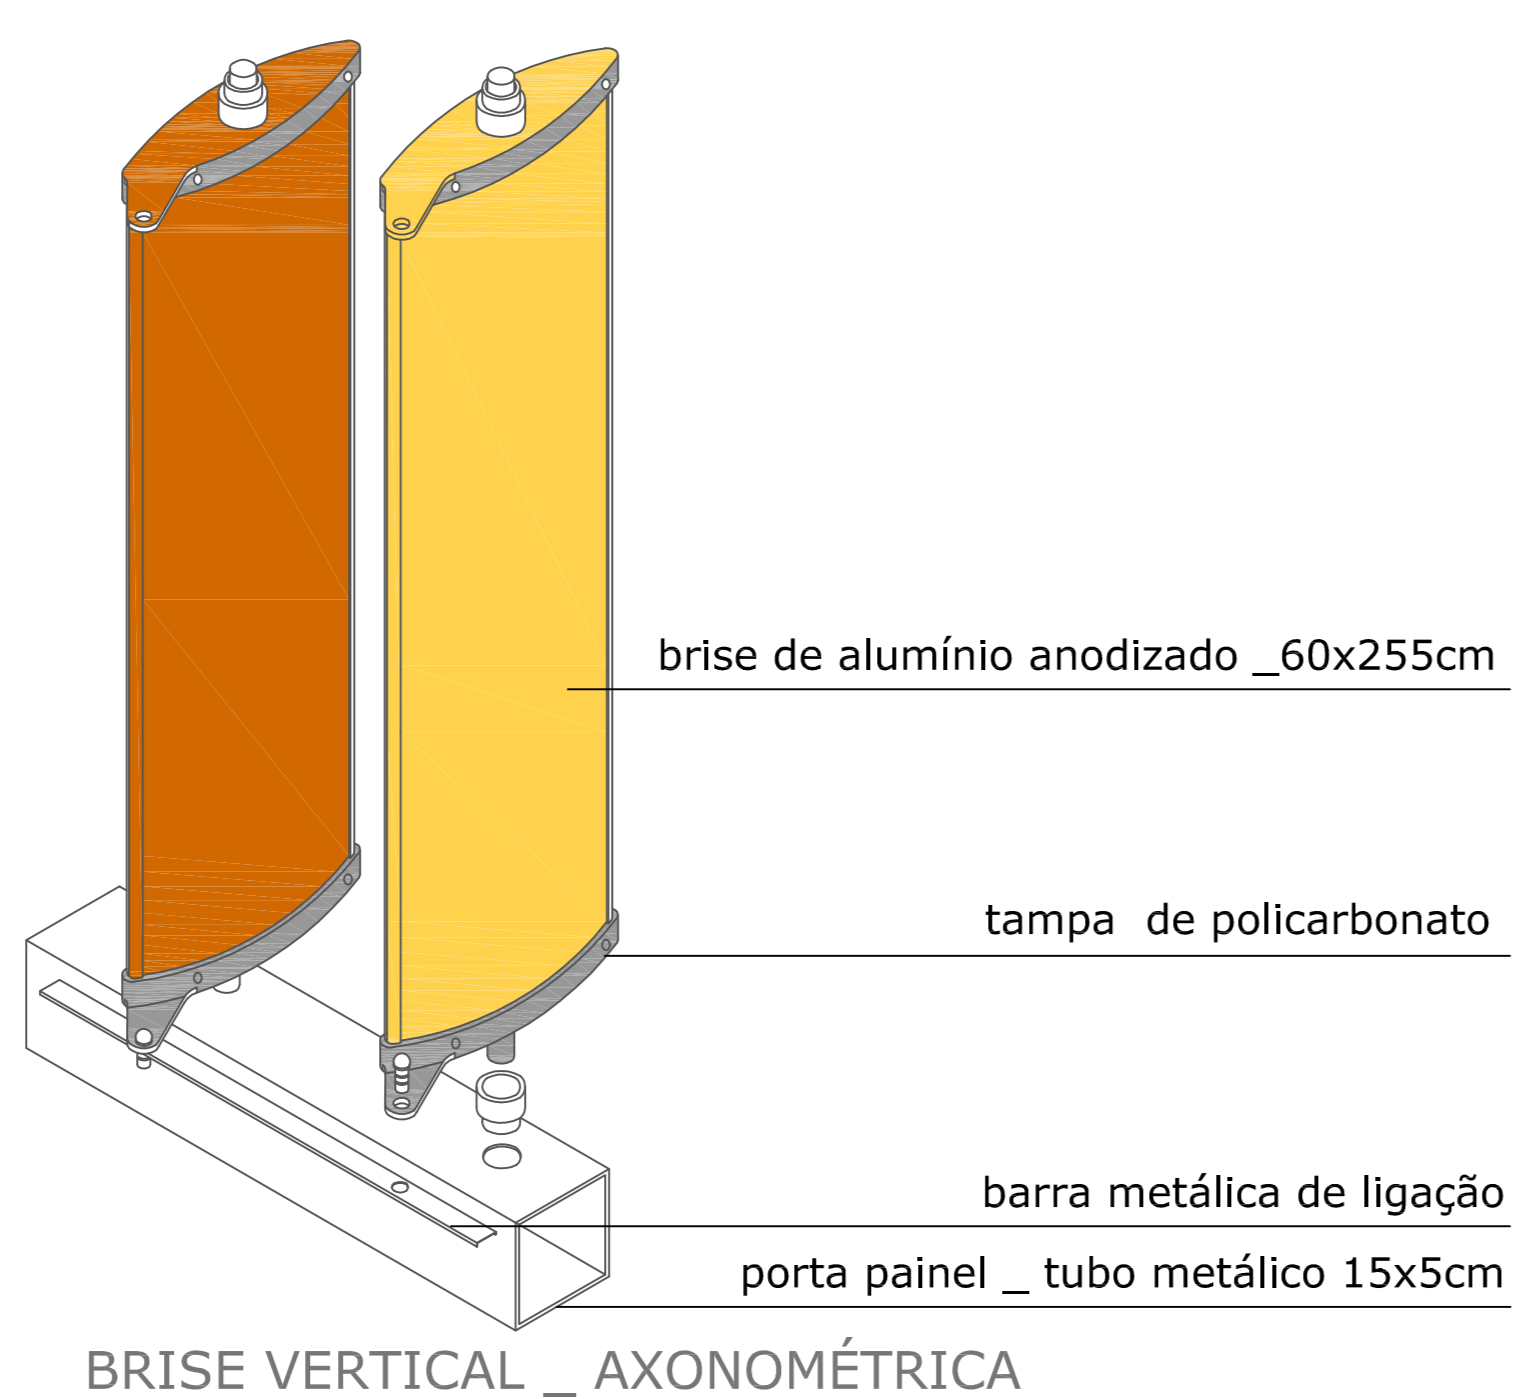

CORTE BB' 1/100

CORTE AA' 1/100

PERSPECTIVAS _ ESTAR HOSPEDAGEM

PERSPECTIVA ESTAR HOSPEDAGEM_ CASA AMARELA_

BRISE VERTICAL _ AXONÔMETRICA

BRISE VERTICAL_VISTA LATERAL 1/10

BRISE VERTICAL TRECHO DE PLANTA BAIXA 1/10

FACHADA NORTE COM AS VENEZIANAS ABERTAS 1/250

Cada andar é identificado por uma cor. Na fachada norte a cor está nas venezianas dos dormitórios, e no interior a cor correspondente ao andar está nas portas dos quartos bem como no mobiliário.

COMPOSIÇÃO DE PAINÉIS VENEZIANADOS PLANTA BAIXA 1/250

COMPOSIÇÃO DE PAINÉIS VENEZIANADOS VISTA FRONTAL 1/250

A fachada norte ganha grande movimento com diferentes formas de emprego dos painéis venezianados. A composição entre painéis fixos e de abrir é espelhada de um andar para o outro e utiliza 3 tamanhos de painéis com diferentes formas de abrir: 1,10x3m_ painéis camarão, 1,20x3m_ painéis de abrir 1,20x3m e 1,60x3m painéis fixos.

LEGENDA PAINÉIS VENEZIANADOS

-  veneziana camarão 1,10x3m
-  veneziana fixa 1,60x3m
-  veneziana fixa 1,40x3m
-  veneziana de abrir 1,20x3m