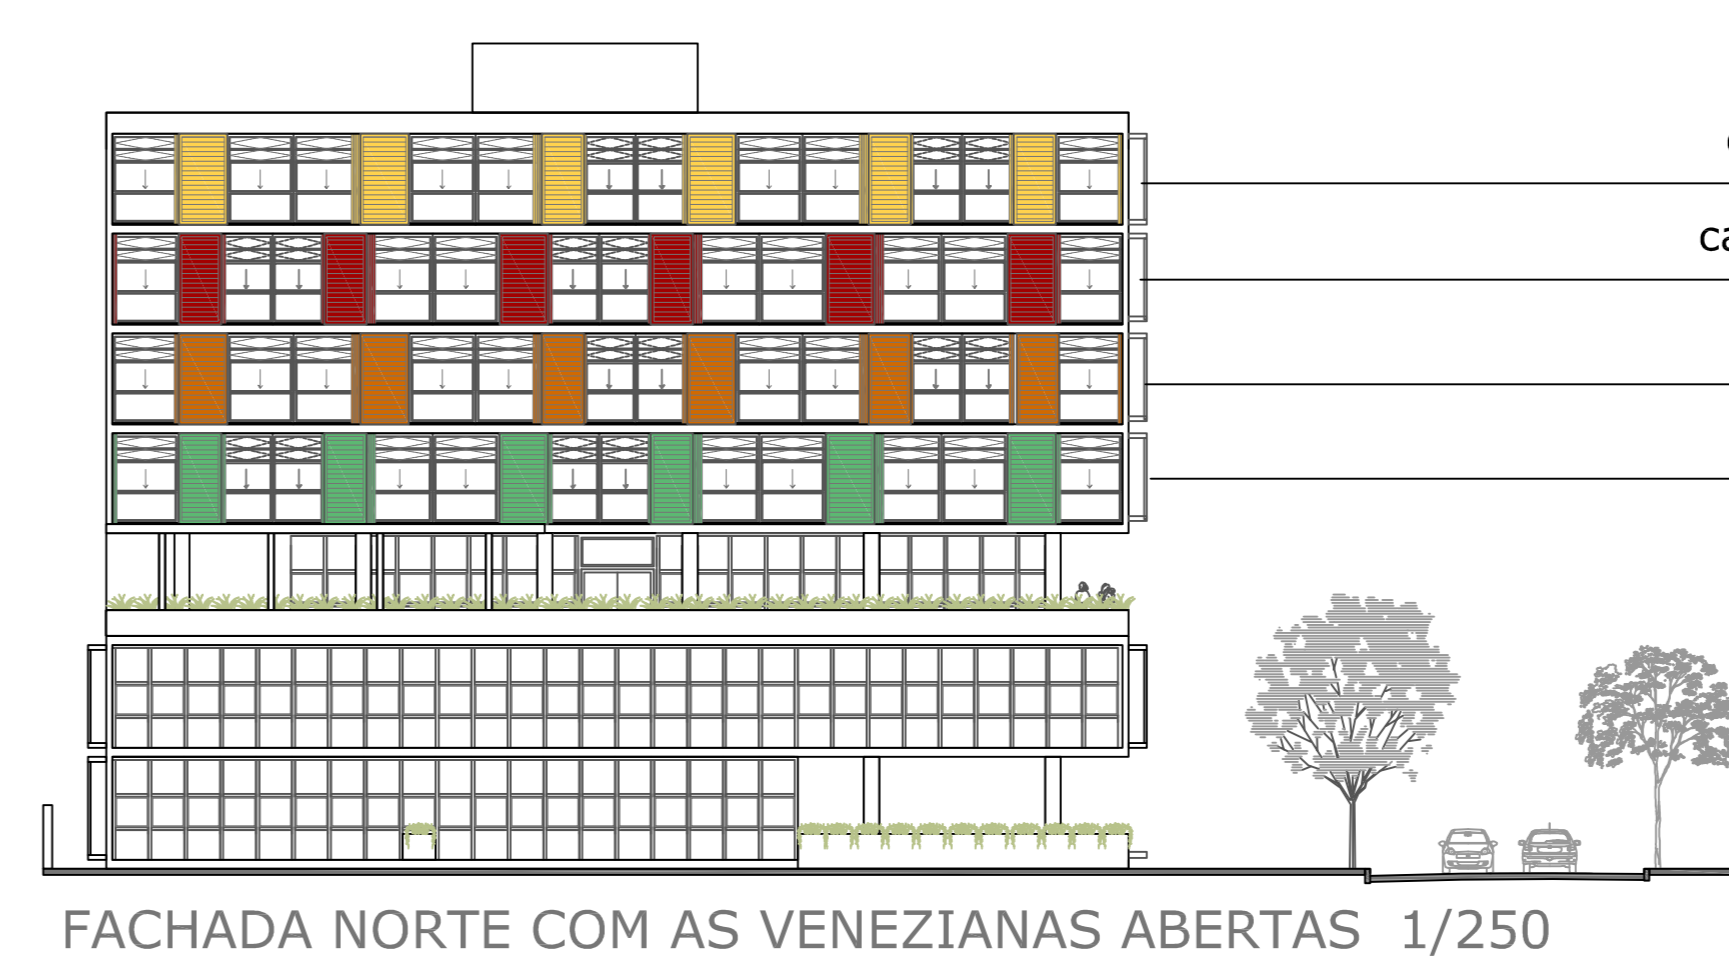

CORTE BB' 1/100

CORTE AA' 1/100

PERSPECTIVAS _ ESTAR HOSPEDAGEM

PERSPECTIVA ESTAR HOSPEDAGEM_ CASA AMARELA_

BRISE VERTICAL _ AXONÔMETRICA

BRISE VERTICAL_VISTA LATERAL 1/10

BRISE VERTICAL TRECHO DE PLANTA BAIXA 1/10

FACHADA NORTE COM AS VENEZIANAS ABERTAS 1/250

Cada andar é identificado por uma cor. Na fachada norte a cor está nas venezianas dos dormitórios, e no interior a cor correspondente ao andar está nas portas dos quartos bem como no mobiliário.

COMPOSIÇÃO DE PAINÉIS VENEZIANADOS PLANTA BAIXA 1/250

COMPOSIÇÃO DE PAINÉIS VENEZIANADOS VISTA FRONTAL 1/250

A fachada norte ganha grande movimento com diferentes formas de emprego dos painéis venezianados. A composição entre painéis fixos e de abrir é espelhada de um andar para o outro e utiliza 3 tamanhos de painéis com diferentes formas de abrir: 1,10x3m_ painéis camarão, 1,20x3m_ painéis de abrir 1,20x3m e 1,60x3m painéis fixos.

LEGENDA PAINÉIS VENEZIANADOS

-  veneziana camarão 1,10x3m
-  veneziana fixa 1,60x3m
-  veneziana fixa 1,40x3m
-  veneziana de abrir 1,20x3m