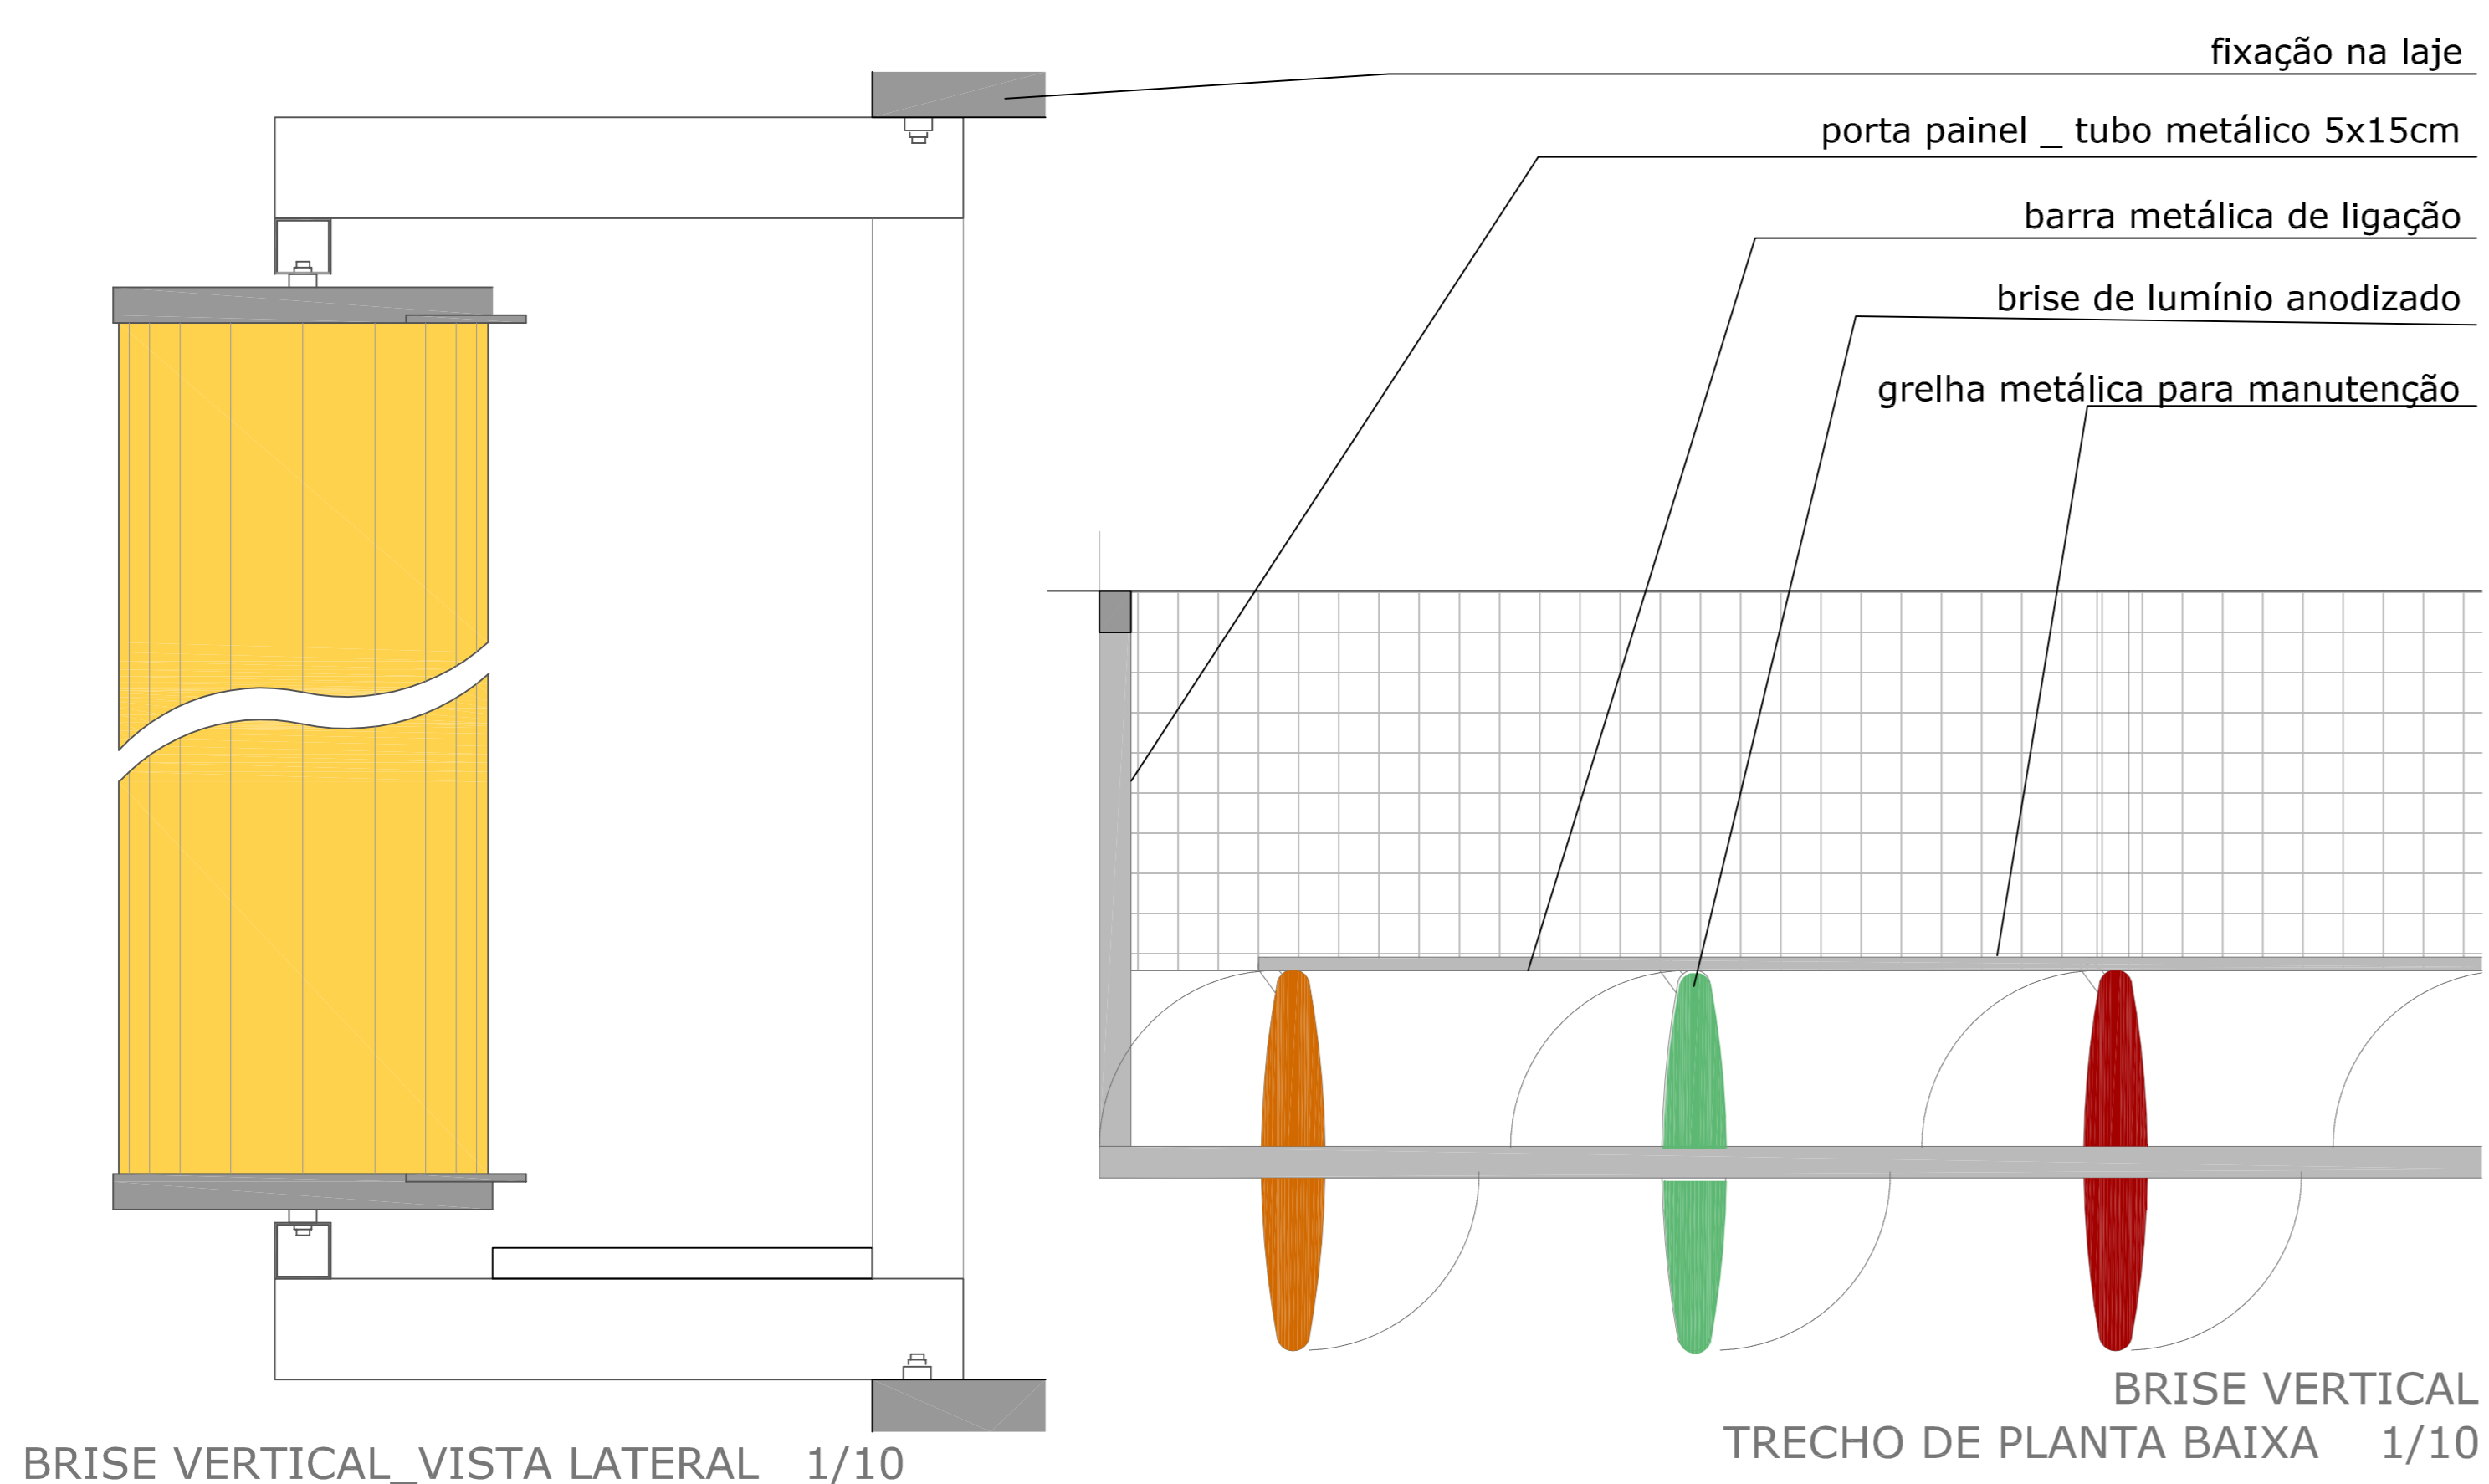

CORTE BB' 1/100

CORTE AA' 1/100

PERSPECTIVAS _ ESTAR HOSPEDAGEM

PERSPECTIVA ESTAR HOSPEDAGEM_ CASA AMARELA_

BRISE VERTICAL _ AXONÔMETRICA

BRISE VERTICAL_VISTA LATERAL 1/10

BRISE VERTICAL TRECHO DE PLANTA BAIXA 1/10

FACHADA NORTE COM AS VENEZIANAS ABERTAS 1/250

Cada andar é identificado por uma cor. Na fachada norte a cor está nas venezianas dos dormitórios, e no interior a cor correspondente ao andar está nas portas dos quartos bem como no mobiliário.

COMPOSIÇÃO DE PAINÉIS VENEZIANADOS PLANTA BAIXA 1/250

COMPOSIÇÃO DE PAINÉIS VENEZIANADOS VISTA FRONTAL 1/250

A fachada norte ganha grande movimento com diferentes formas de emprego dos painéis venezianados. A composição entre painéis fixos e de abrir é espelhada de um andar para o outro e utiliza 3 tamanhos de painéis com diferentes formas de abrir: 1,10x3m_ painéis camarão, 1,20x3m_ painéis de abrir 1,20x3m e 1,60x3m painéis fixos.

LEGENDA PAINÉIS VENEZIANADOS

-  veneziana camarão 1,10x3m
-  veneziana fixa 1,60x3m
-  veneziana fixa 1,40x3m
-  veneziana de abrir 1,20x3m