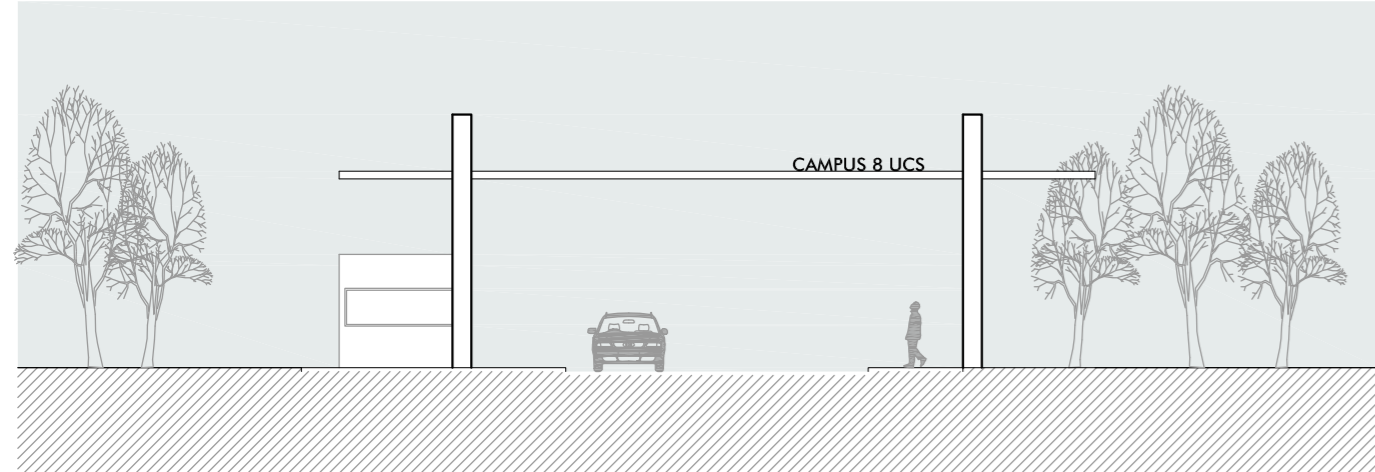

IMPLANTAÇÃO GERAL
esc. 1.1000

PÓRТИCO DE ENTRADA
CORTE AA' | esc. 1.200

CIDADE DAS ARTES - REQUALIFICAÇÃO DO CAMPUS 8 DA UNIVERSIDADE DE CAXIAS DO SUL
UNIVERSIDADE FEDERAL DO RIO GRANDE DO SUL - UFRGS
FACULDADE DE ARQUITETURA
TRABALHO DE CONCLUSÃO DE CURSO

ALUNO: LUCAS PESSATTO
ORIENTADOR: EDSON MAHFUZ
SEMESTRE: 2012/2