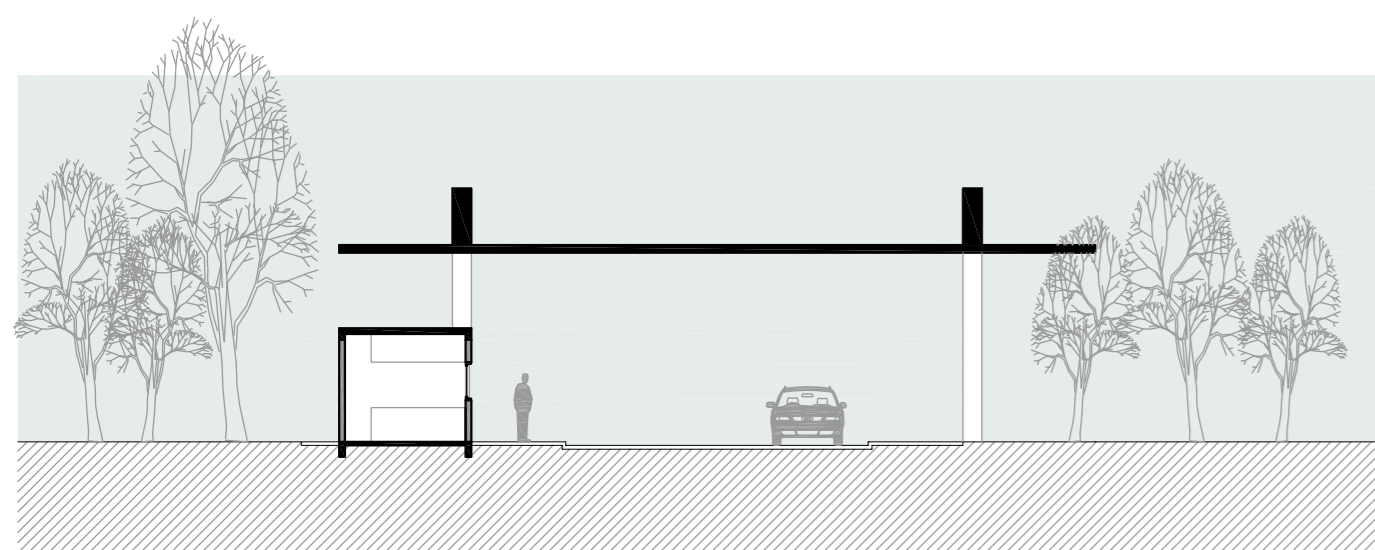

PÓRТИCO DE ENTRADA
CORTE AA' | esc. 1.200