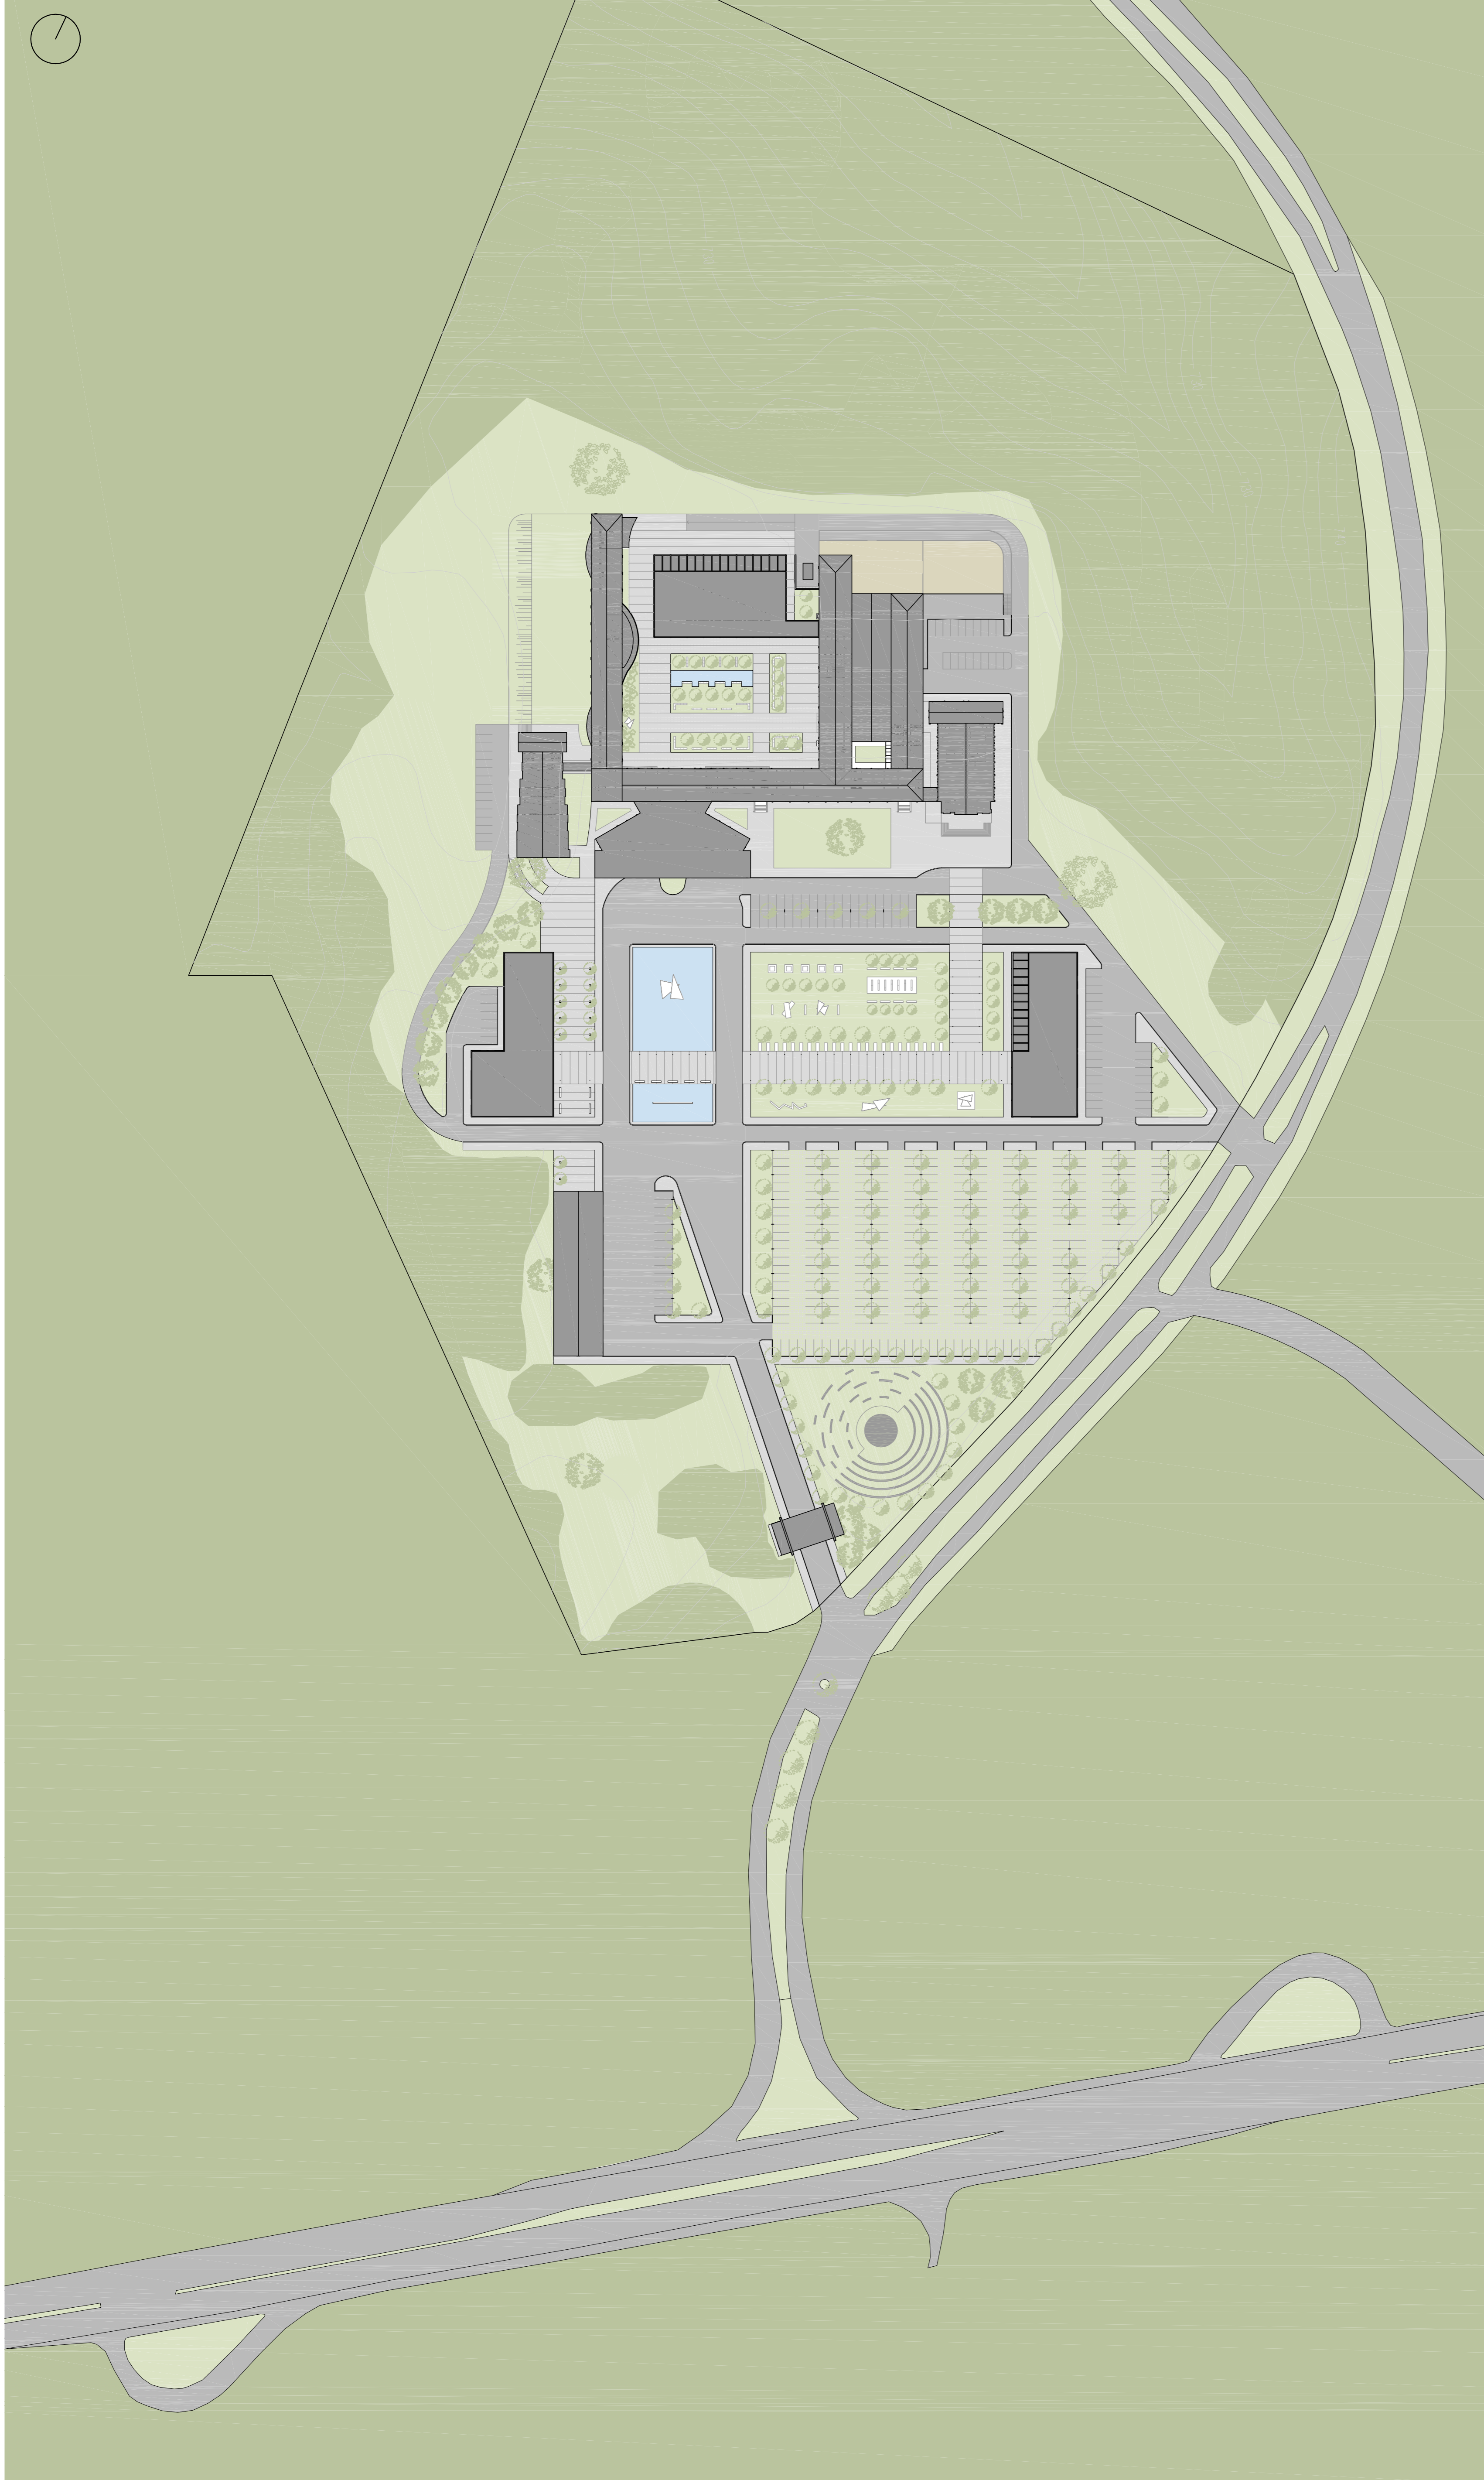

PÓRТИCO DE ENTRADA
PLANTA BAIXA | esc. 1.125

IMPLANTAÇÃO GERAL
esc. 1.1000

PÓRТИCO DE ENTRADA
CORTE AA' | esc. 1.200