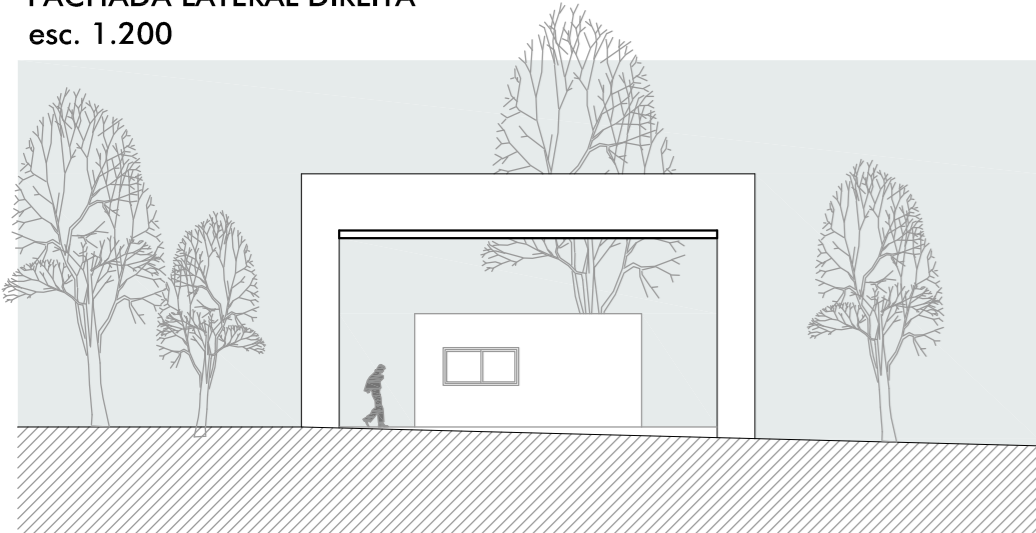

IMPLANTAÇÃO GERAL
esc. 1.1000

PÓRТИCO DE ENTRADA
PLANTA BAIXA | esc. 1.125

CIDADE DAS ARTES - REQUALIFICAÇÃO DO CAMPUS 8 DA UNIVERSIDADE DE CAXIAS DO SUL
UNIVERSIDADE FEDERAL DO RIO GRANDE DO SUL - UFRGS
FACULDADE DE ARQUITETURA
TRABALHO DE CONCLUSÃO DE CURSO

ALUNO: LUCAS PESSATTO
ORIENTADOR: EDSON MAHFUZ
SEMESTRE: 2012/2