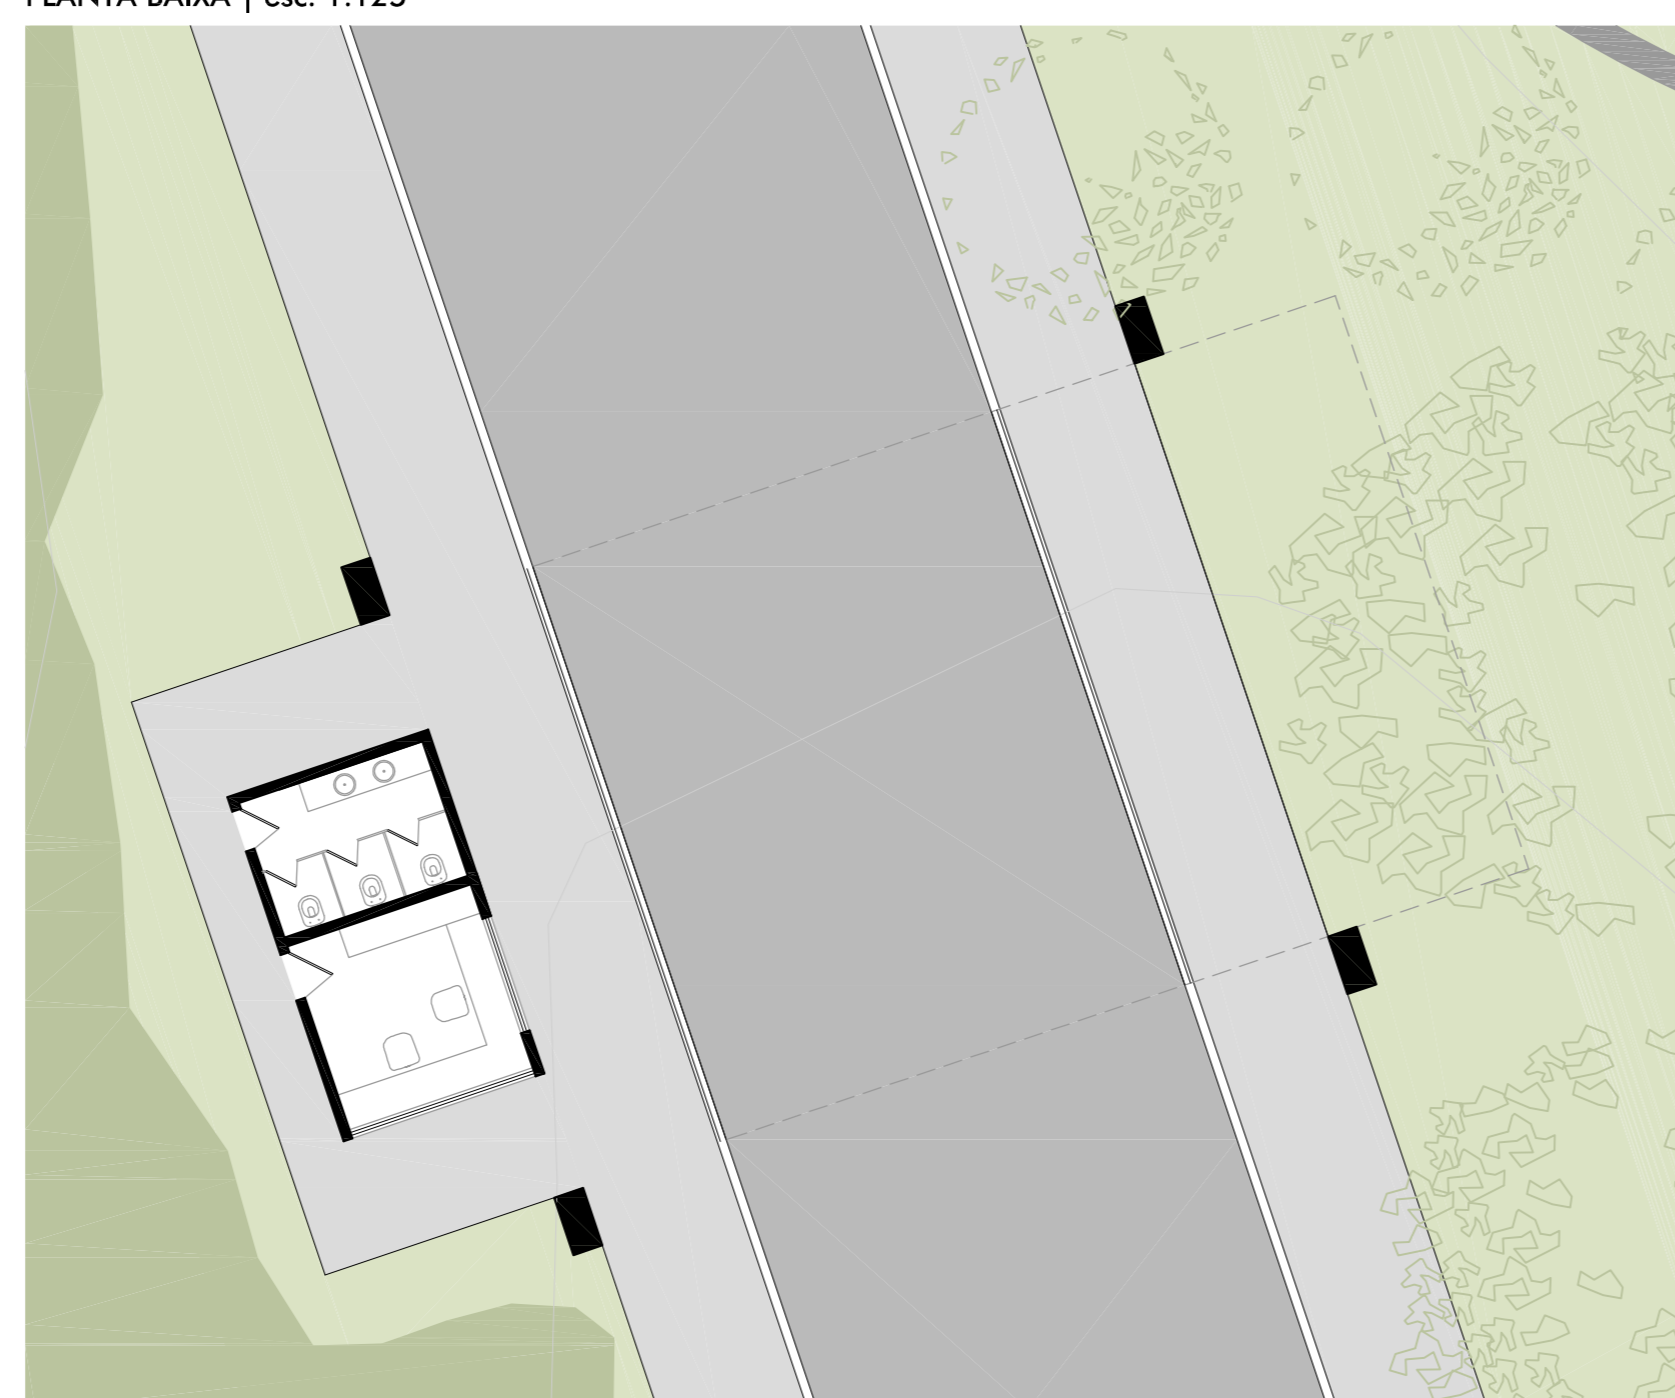

PÓRТИCO DE ENTRADA
PLANTA BAIXA | esc. 1.125