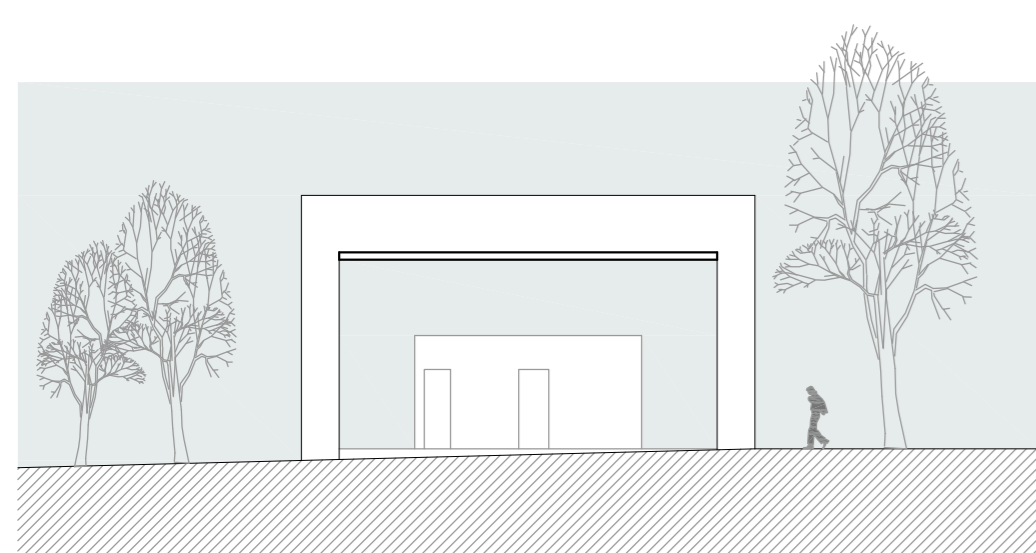

IMPLANTAÇÃO GERAL
esc. 1.1000

PÓRТИCO DE ENTRADA
PLANTA BAIXA | esc. 1.125

CIDADE DAS ARTES - REQUALIFICAÇÃO DO CAMPUS 8 DA UNIVERSIDADE DE CAXIAS DO SUL
UNIVERSIDADE FEDERAL DO RIO GRANDE DO SUL - UFRGS
FACULDADE DE ARQUITETURA
TRABALHO DE CONCLUSÃO DE CURSO

ALUNO: LUCAS PESSATTO
ORIENTADOR: EDSON MAHFUZ
SEMESTRE: 2012/2