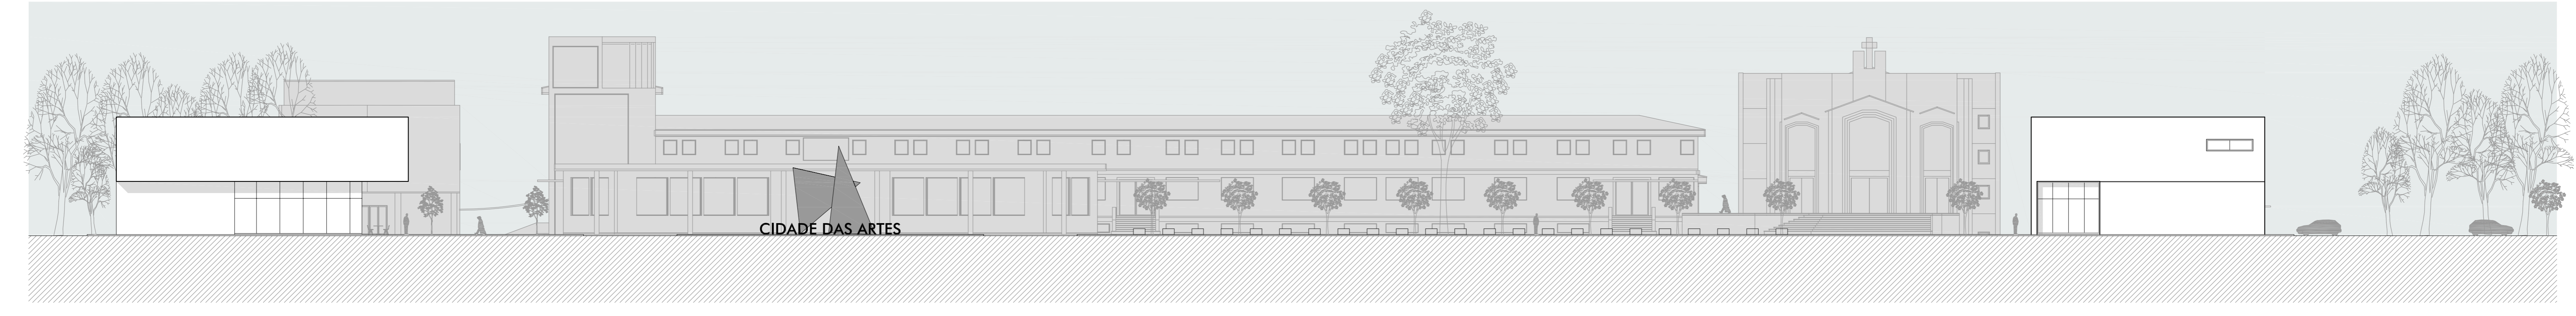

FACHADA GERAL TANSVERSAL
esc. 1.250

CORTE GERAL TANSVERSAL
esc. 1.250

CIDADE DAS ARTES - REQUALIFICAÇÃO DO CAMPUS 8 DA UNIVERSIDADE DE CAXIAS DO SUL
 UNIVERSIDADE FEDERAL DO RIO GRANDE DO SUL - UFRGS
 FACULDADE DE ARQUITETURA
 TRABALHO DE CONCLUSÃO DE CURSO

ALUNO: LUCAS PESSATTO
 ORIENTADOR: EDSON MAHFUZ
 SEMESTRE: 2012/2