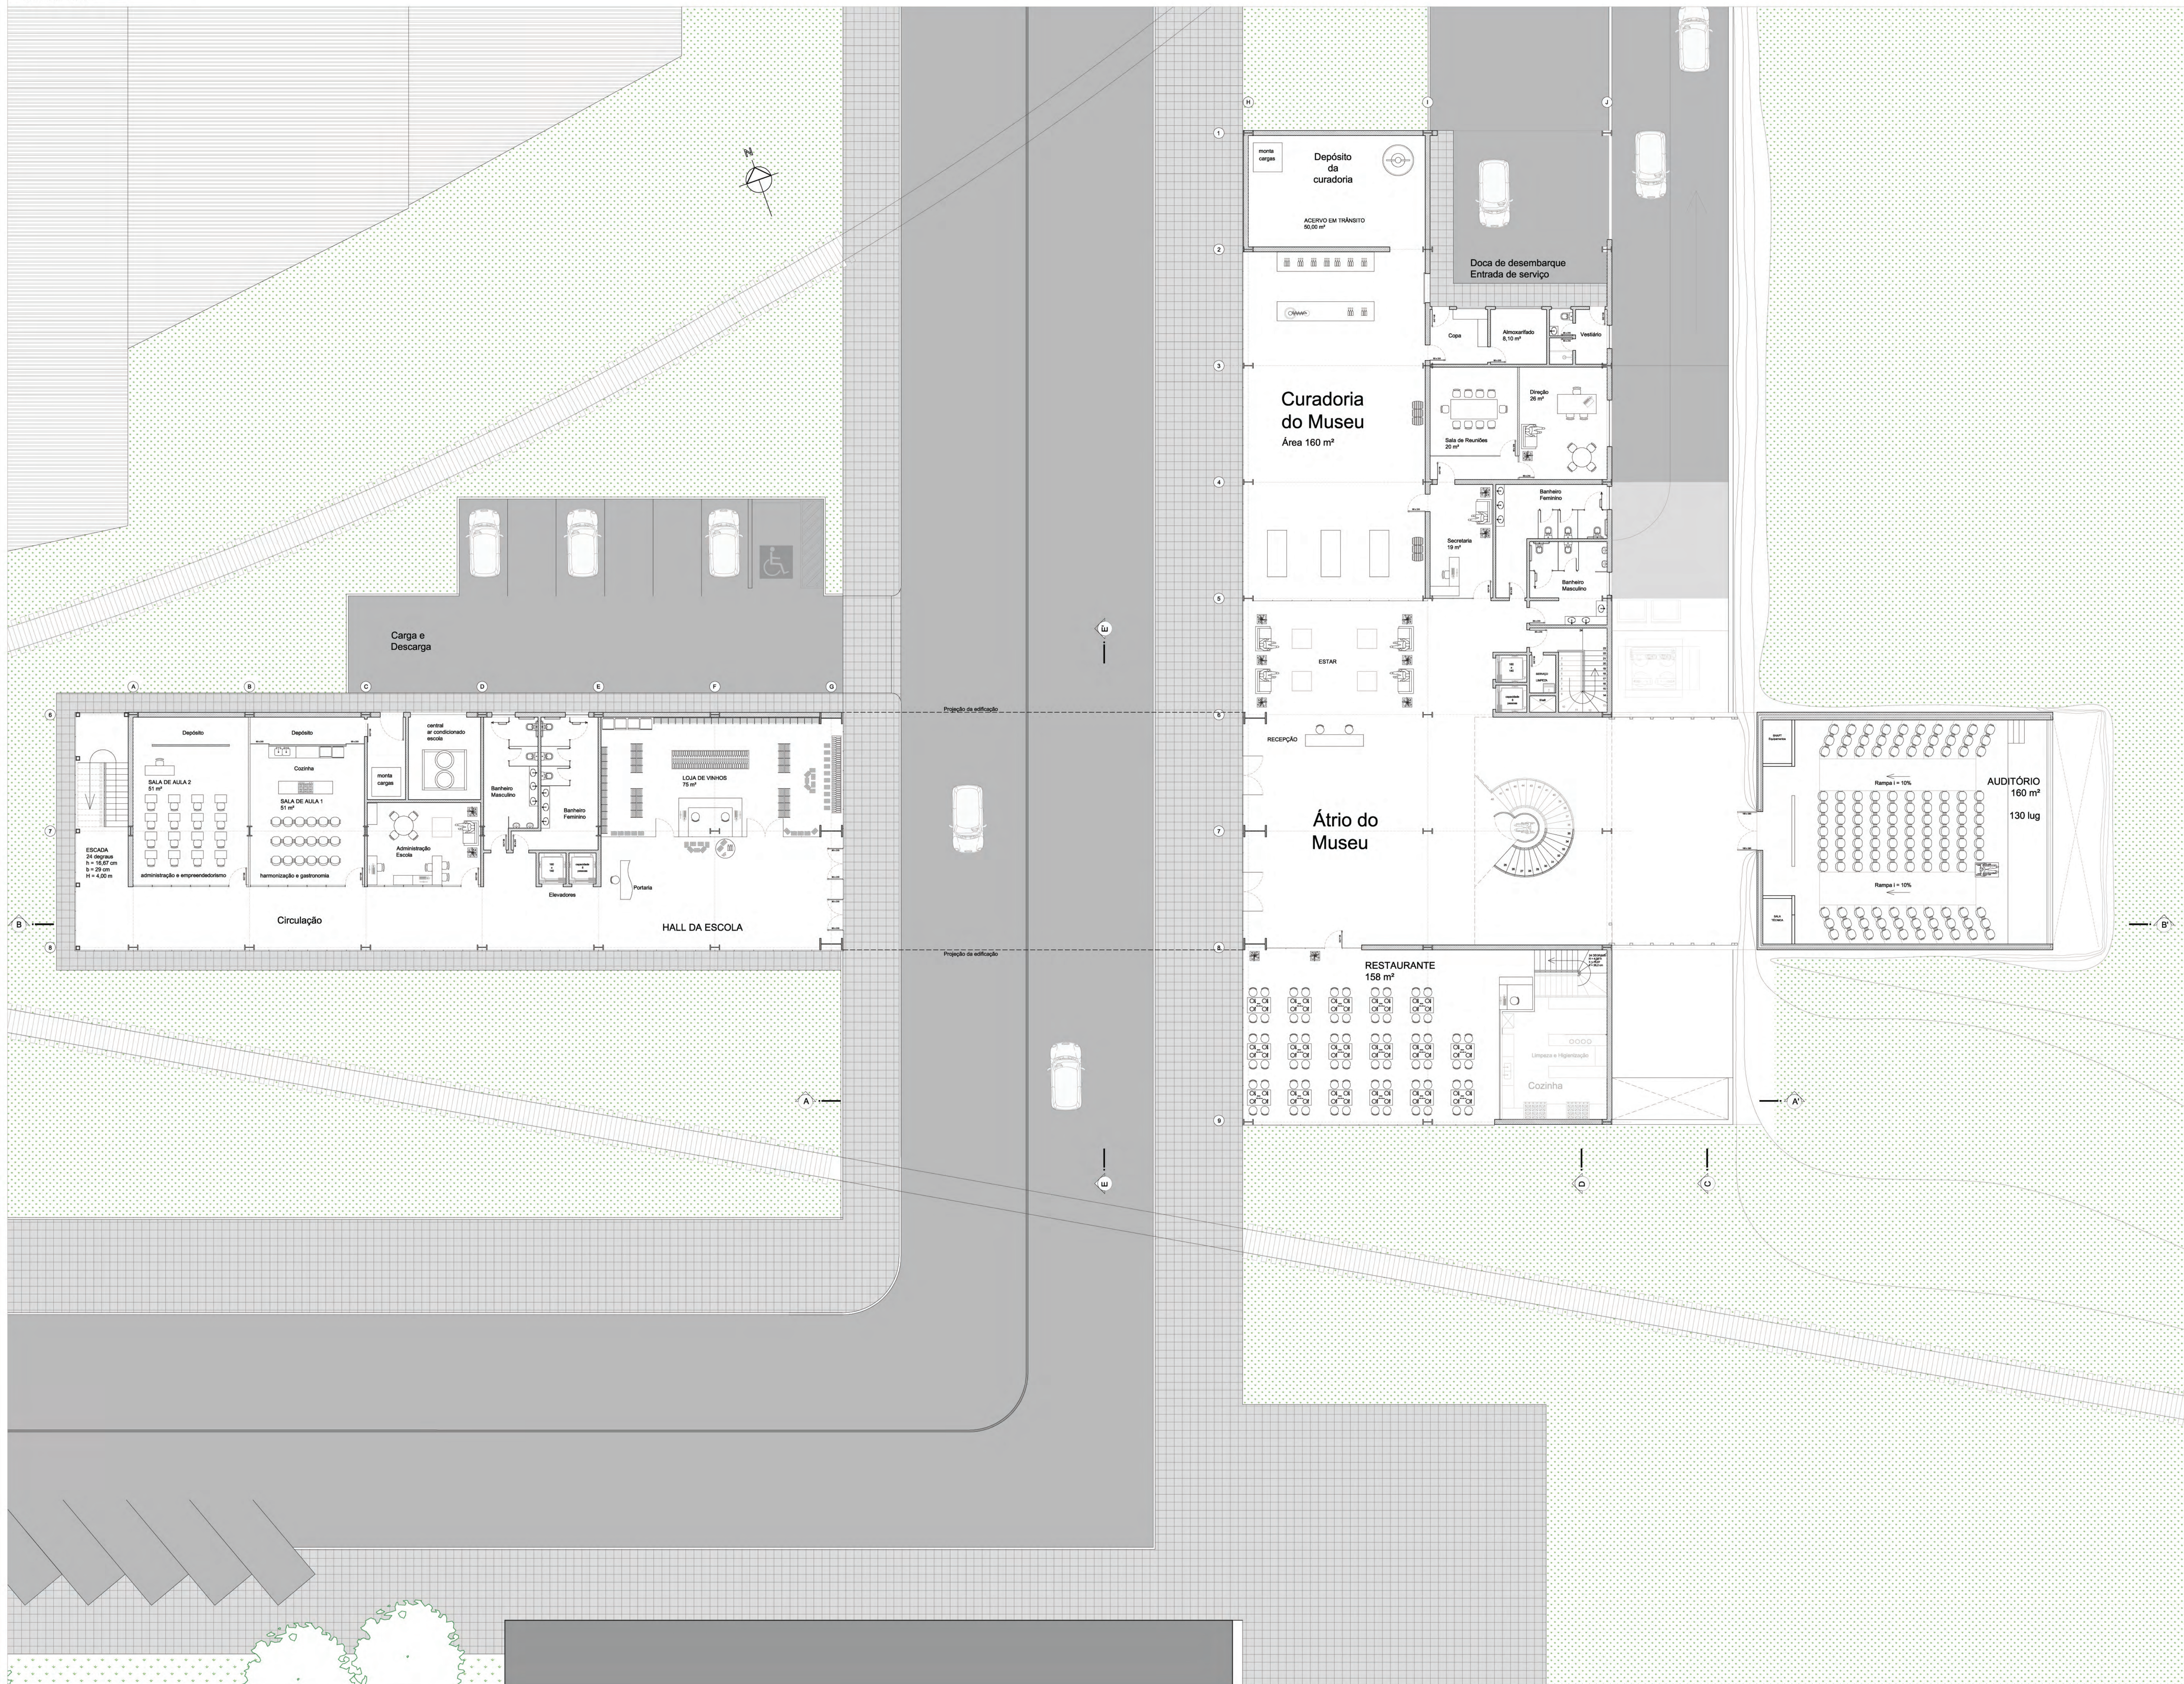

MUSEU DO VINHO

BENTO GONÇALVES, RS

Planta baixa - Térreo

ESCALA 1/125

TRABALHO DE CONCLUSÃO DE CURSO

ACADÊMICO: MAURÍCIO DALL IGNA
ORIENTADOR: PROF. DR. CÉSAR B. DE MATTOS VIEIRA
2012/2

FACULDADE DE ARQUITETURA

MUSEU DO VINHO