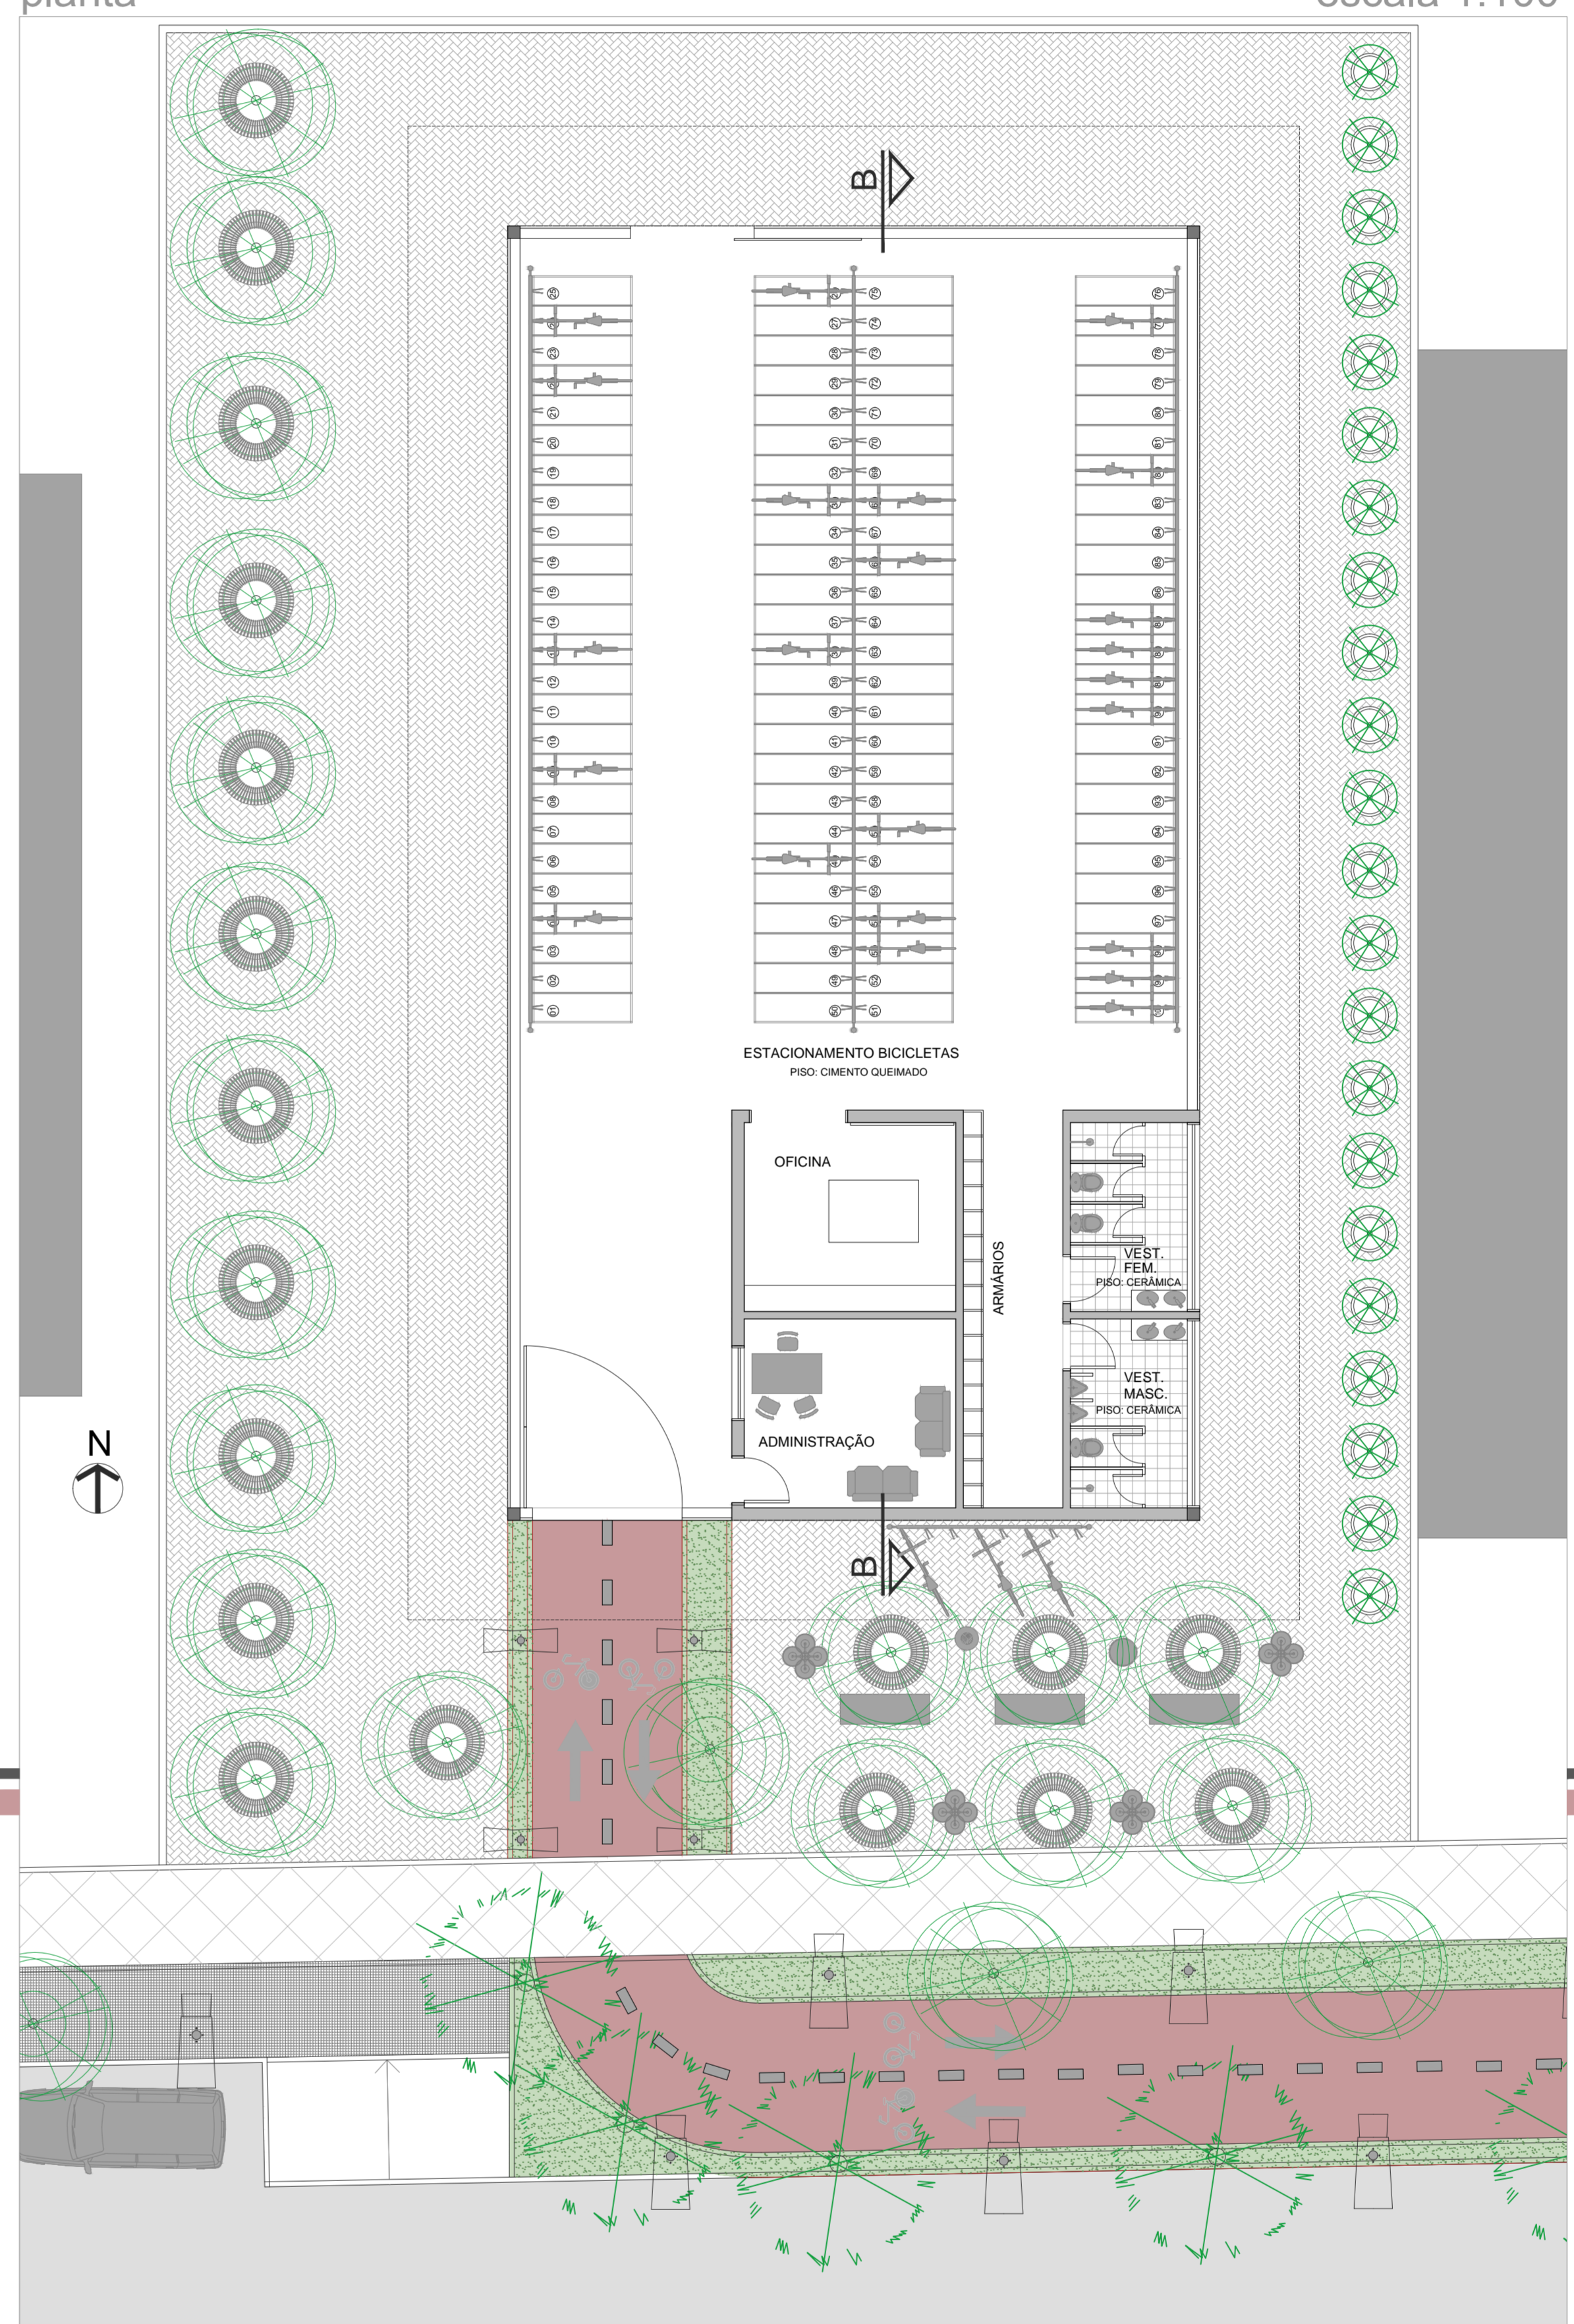

REVITALIZAÇÃO URBANA E HABITAÇÃO ESTUDANTIL EM SANTA CRUZ DO SUL

ESPAÇOS NOS PERCURSOS DAS CICLOVIAS

_ESTAR PERCURSO

localização

vista praça

interior da praça

CORTE AA

escala 1:100

planta

escala 1:100

_ESTACIONAMENTO

localização

frente estacionamento

vista estacionamento

CORTE BB

escala 1:100

planta

escala 1:100

_PRAÇA ENTRE EDIFÍCIOS

localização

vista da praça

interior da praça

CORTE CC

escala 1:100

planta

escala 1:100