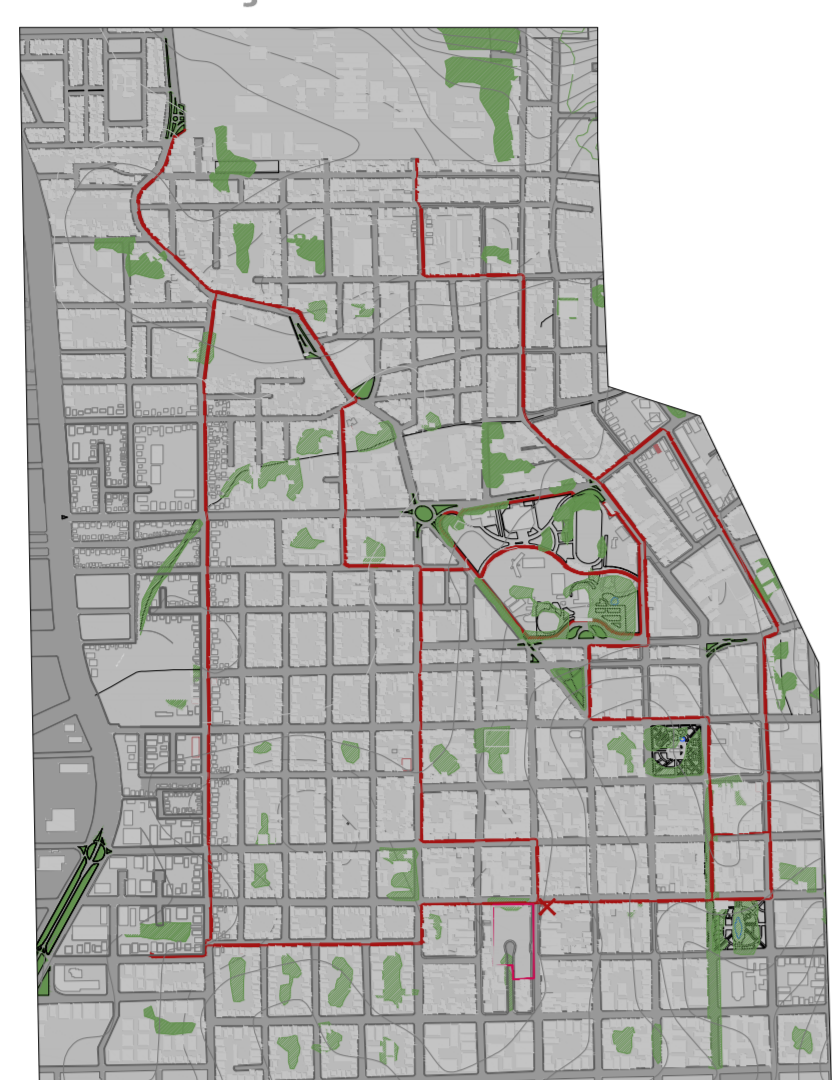

REVITALIZAÇÃO URBANA E HABITAÇÃO ESTUDANTIL EM SANTA CRUZ DO SUL

ESPAÇOS NOS PERCURSOS DAS CICLOVIAS

_ESTAR PERCURSO

localização

vista praça

interior da praça

CORTE AA

escala 1:100

planta

escala 1:100

_ESTACIONAMENTO

localização

frente estacionamento

vista estacionamento

CORTE BB

escala 1:100

planta

escala 1:100

_PRAÇA ENTRE EDIFÍCIOS

localização

vista da praça

interior da praça

CORTE CC

escala 1:100