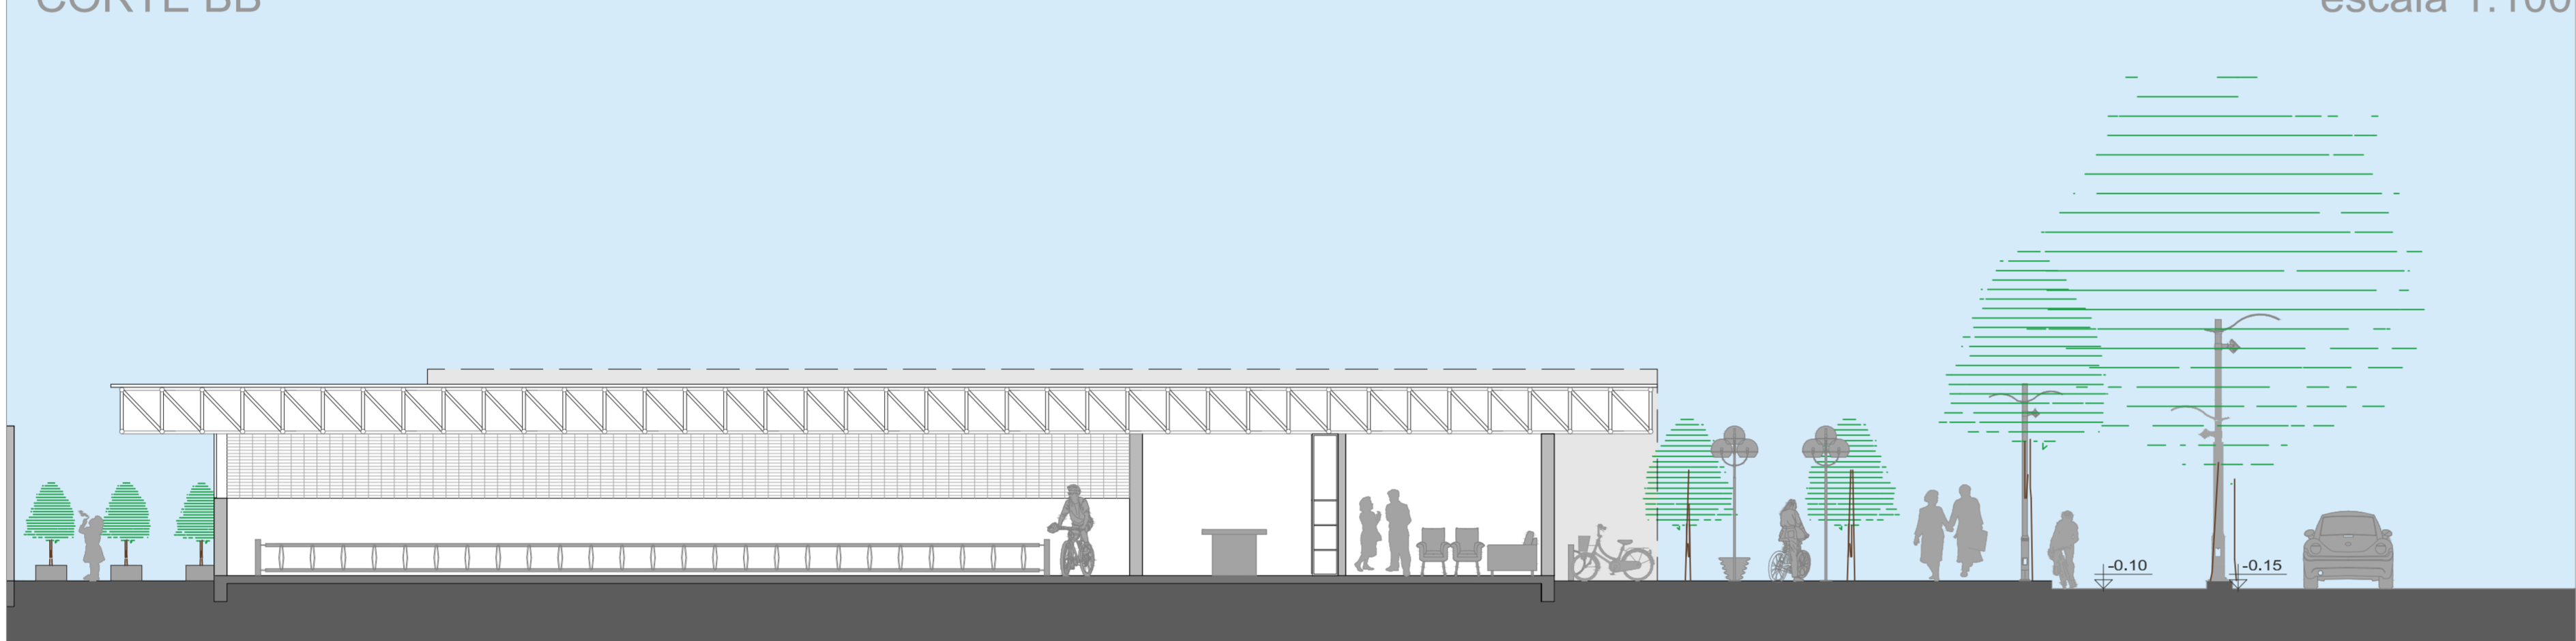

REVITALIZAÇÃO URBANA E HABITAÇÃO ESTUDANTIL EM SANTA CRUZ DO SUL

ESPAÇOS NOS PERCURSOS DAS CICLOVIAS

_ESTAR PERCURSO

localização

vista praça

interior da praça

CORTE AA

escala 1:100

planta

escala 1:100

_ESTACIONAMENTO

localização

frente estacionamento

vista estacionamento

CORTE BB

escala 1:100

planta

escala 1:100

_PRAÇA ENTRE EDIFÍCIOS

localização

vista da praça

interior da praça

CORTE CC

escala 1:100

planta

escala 1:100