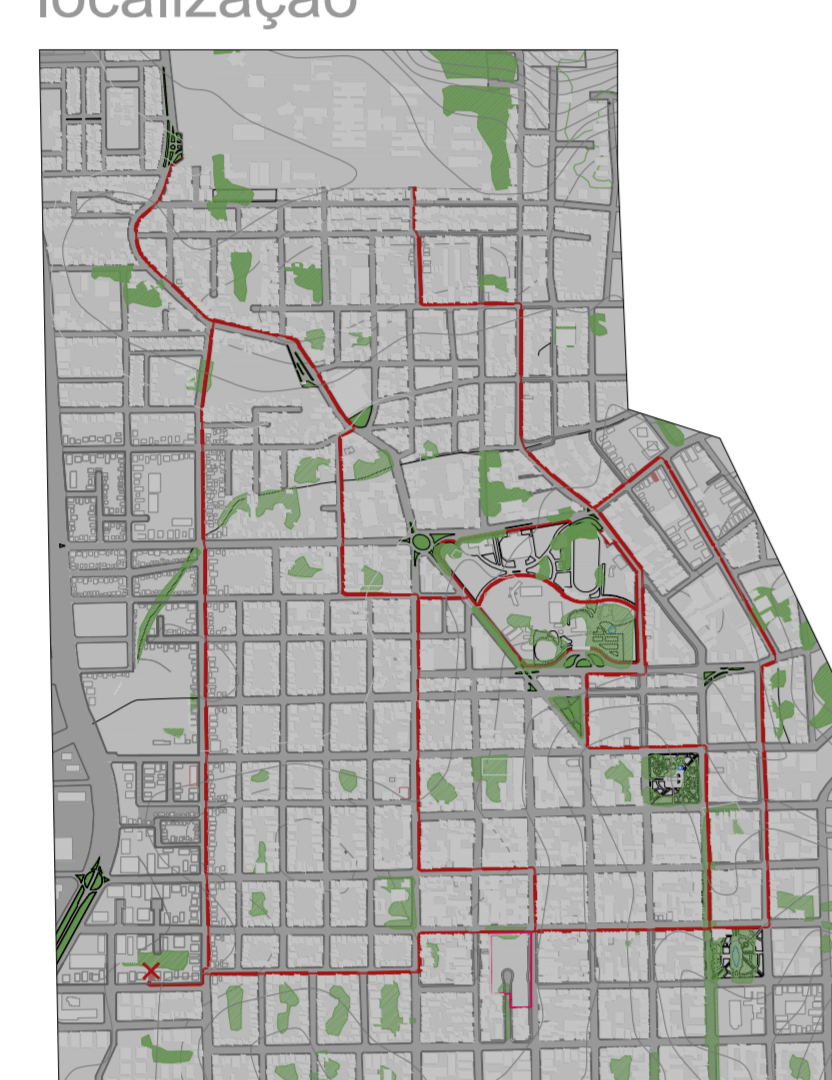

REVITALIZAÇÃO URBANA E HABITAÇÃO ESTUDANTIL EM SANTA CRUZ DO SUL

ESPAÇOS NOS PERCURSOS DAS CICLOVIAS

_ESTAR PERCURSO

localização

vista praça

interior da praça

CORTE AA

escala 1:100

planta

escala 1:100

_ESTACIONAMENTO

localização

frente estacionamento

vista estacionamento

CORTE BB

escala 1:100

planta

escala 1:100

_PRAÇA ENTRE EDIFÍCIOS

localização

vista da praça

interior da praça

CORTE CC

escala 1:100