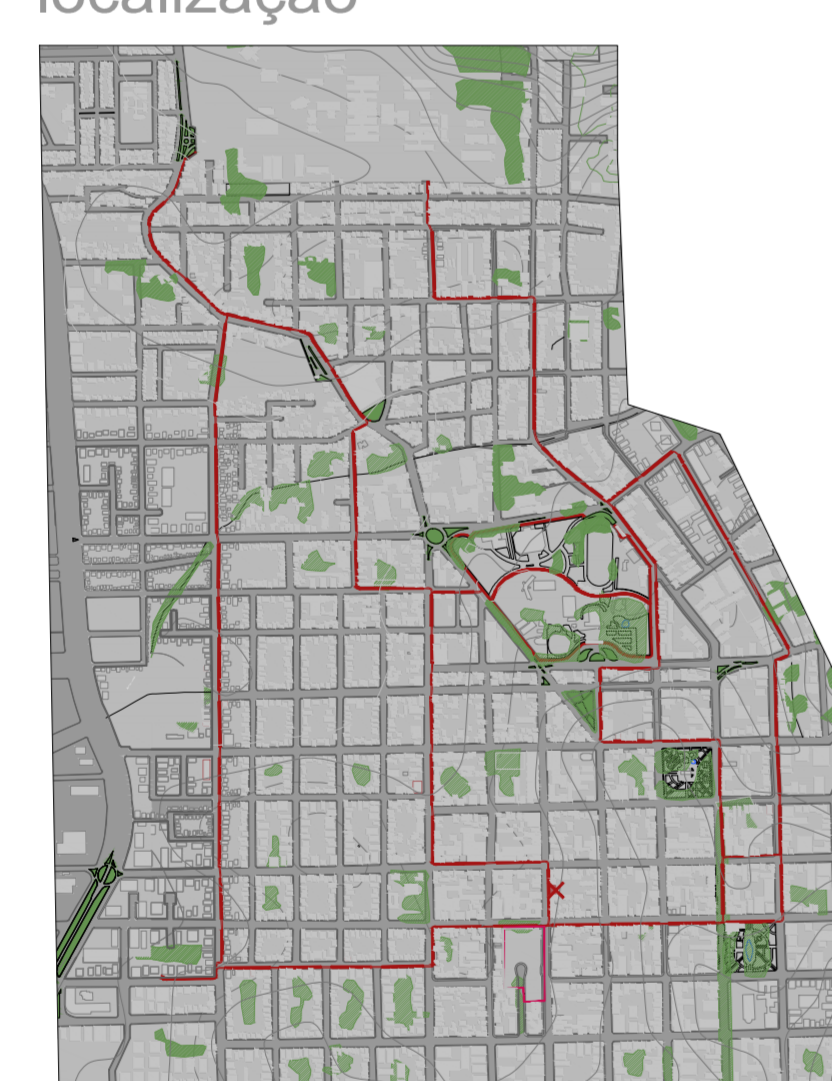

REVITALIZAÇÃO URBANA E HABITAÇÃO ESTUDANTIL EM SANTA CRUZ DO SUL

ESPAÇOS NOS PERCURSOS DAS CICLOVIAS

_ESTAR PERCURSO

localização

vista praça

interior da praça

CORTE AA

escala 1:100

planta

escala 1:100

_ESTACIONAMENTO

localização

frente estacionamento

vista estacionamento

CORTE BB

escala 1:100

planta

escala 1:100

_PRAÇA ENTRE EDIFÍCIOS

localização

vista da praça

interior da praça

CORTE CC

escala 1:100